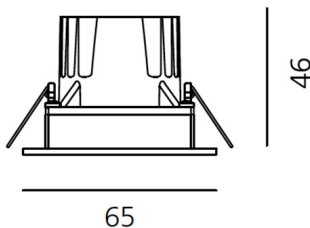

РАЗМЕРЫ

ЦВЕТ

АКСЕССУАРЫ

ALIMENT. 13,5W 500mA IP67
NL19046

ALIMENT. 8W 500mA (INDIP.)
NL10941