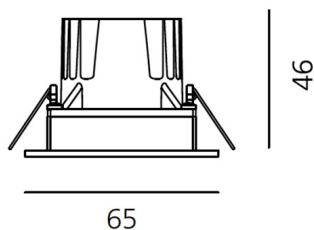

РАЗМЕРЫ

ЦВЕТ

АКСЕССУАРЫ

ALIMENT. 13,5W 500mA IP67
NL19046

ALIMENT. 8W 500mA (INDIP.)
NL10941