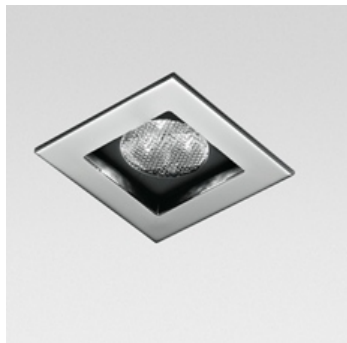

ТЕХНИЧЕСКИЕ ДАННЫЕ ПРОДУКТА

Zeno Up 4 - 30° 3000K - Silver

**ДИЗАЙН:**

Jan Van Lierde
2011

МАТЕРИАЛЫ:**ОПИСАНИЕ:**

Light fixture with high-performance LED light sources. Ceiling installation. Low recessed depth. Consist of body, frame, black silkscreened tempered glass, fixing springs. Body in EN AB44100 aluminium, silicone gaskets. Frame in aluminium. Black silkscreened tempered glass, 8mm-thick. Fixing springs in harmonic iron. Power connection to the mains by means of a H05RN-r cable and IP68 electrical terminal board, supplied with the fixture (IP65). Glass surface temperature lower than 40°C. Fixed optics. PMMA lenses in 2 different versions of beams. White monochromatic LEDs available in 2 colour temperatures: Warm = 3000K Neutral = 4000K Painted die-cast aluminium with 3-stage outdoor treatment: nanotechnologies, antioxydant primer, polyester paint. Technical features of light fixtures in compliance with EN60598-1 and part 2-13. IP Rating IP65 e IP40. Insulation class III. Installation must be carried out by specialised personnel. Carefully follow the instructions

ВЫБРАТЬ

LED

Silver

КОД ПРОДУКТА

NL1708625K002

Вид светового потока

65

ТЕХНИЧЕСКИЕ ДАННЫЕ**ХАРАКТЕРИСТИКИ**

Наименование продукции: Zeno Up 4 - 30° 3000K - Silver
Код: NL1708625K002
Цвет: Silver
Серии: Architectural

РАЗМЕРЫ

Длина: cm 9
Ширина: cm 9
Длина отверстия: cm 7.9
Ширина отверстия: cm 7.9
Глубина встройки: cm 5

РАЗМЕРЫ**ЛАМПЫ ВКЛЮЧЕНЫ В КОМПЛЕКТ**

Категория: LED
Ватт: 6,5W
Световой поток (lm): 520lm
Типология: 1
Цветовая температура (K): 3000K
Класс: A

ЦВЕТ**LUMINAIR**

Watt: 6,5W

АКСЕССУАРЫ

ALIMENT. 13,5W 500mA IP67
NL19046