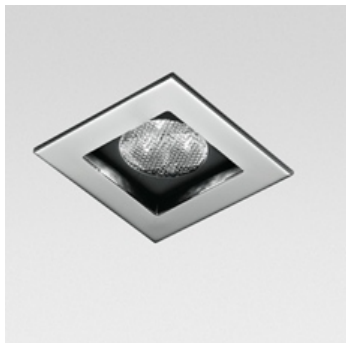

ТЕХНИЧЕСКИЕ ДАННЫЕ ПРОДУКТА

Zeno Up 4 - 30° 4000K - Silver

**ДИЗАЙН:**

Jan Van Lierde
2011

МАТЕРИАЛЫ:**ОПИСАНИЕ:**

Light fixture with high-performance LED light sources. Ceiling installation. Low recessed depth. Consist of body, frame, black silkscreened tempered glass, fixing springs. Body in EN AB44100 aluminium, silicone gaskets. Frame in aluminium. Black silkscreened tempered glass, 8mm-thick. Fixing springs in harmonic iron. Power connection to the mains by means of a H05RN-r cable and IP68 electrical terminal board, supplied with the fixture (IP65). Glass surface temperature lower than 40°C. Fixed optics. PMMA lenses in 2 different versions of beams. White monochromatic LEDs available in 2 colour temperatures: Warm = 3000K Neutral = 4000K Painted die-cast aluminium with 3-stage outdoor treatment: nanotechnologies, antioxydant primer, polyester paint. Technical features of light fixtures in compliance with EN60598-1 and part 2-13. IP Rating IP65 e IP40. Insulation class III. Installation must be carried out by specialised personnel. Carefully follow the instructions

ВЫБРАТЬ

LED

Silver

КОД ПРОДУКТА

NL1708725W002

Вид светового потока

40

ТЕХНИЧЕСКИЕ ДАННЫЕ**ХАРАКТЕРИСТИКИ**

Наименование продукции: Zeno Up 4 - 30° 4000K - Silver
Код: NL1708725W002
Цвет: Silver
Серии: Architectural

РАЗМЕРЫ

Длина: cm 9
Ширина: cm 9
Длина отверстия: cm 7.9
Ширина отверстия: cm 7.9
Глубина встройки: cm 5

РАЗМЕРЫ**ЛАМПЫ ВКЛЮЧЕНЫ В КОМПЛЕКТ**

Категория: LED
Ватт: 6,5W
Световой поток (lm): 556lm
Типология: 1
Цветовая температура (K): 4000K
Класс: A

ЦВЕТ**LUMINAIR**

Watt: 6,5W

АКСЕССУАРЫ

ALIMENT. 13,5W 500mA IP67
NL19046