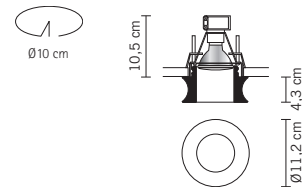

volume - weight

0,009 m³ - 1,06 Kg

technical information

accessories included

notes

accessories not included

| | | Max Lux | Med Lux |
|----|--------|---------|---------|
| 1m | Ø 0,43 | 4058 | 2506 |
| 2m | Ø 0,86 | 1015 | 626 |
| 3m | Ø 1,28 | 451 | 278 |
| 4m | Ø 1,71 | 254 | 157 |
| 5m | Ø 2,14 | 162 | 100 |