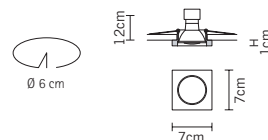

volume - weight

0,001 m³ - 0,25 Kg

technical information

IP20

accessories included

notes

accessories not included

		Max Lux	Med Lux
1m	Ø 0,68	889	528
2m	Ø 1,36	222	132
3m	Ø 2,06	99	59
4m	Ø 2,74	56	33
5m	Ø 3,42	36	21