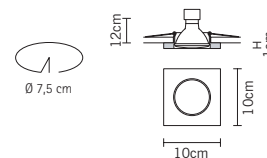

## volume - weight

0,001 m<sup>3</sup> - 0,35 Kg