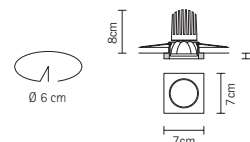

0,001 m³ - 0,25 Kg

technical information

IP20

accessories included

ELECTRONIC
BALLAST

notes

accessories not included

		Max Lux	Med Lux
1m	Ø 0,80	1382	588
2m	Ø 1,60	345	147
3m	Ø 2,40	154	65
4m	Ø 3,20	68	29
5m	Ø 4,00	30	13