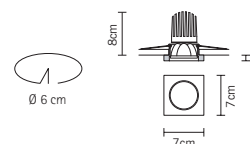

0,001 m³ - 0,25 Kg

technical information

IP20

accessories included

ELECTRONIC
BALLAST

notes

accessories not included

		Max Lux	Med Lux
1m	Ø 0,80	1382	588
2m	Ø 1,60	345	147
3m	Ø 2,40	154	65
4m	Ø 3,20	68	29
5m	Ø 4,00	30	13