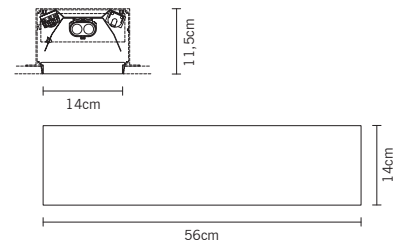

tipology

suggested bulb and options (n.i.)

A11602C10

2G11
1x55W
FSD

η 42,50%

volume - weight

0,025 m³ - 4,30 Kg

technical information

accessories included

notes

accessories not included

See next page

Zen D67 Moduli per controsoffitto *Modules for false ceiling*

Moduli grigi *Grey modules*

D67 M01
14x14 cm

D67 M02
28x14 cm

D67 M34
56x14 cm

Esempi di applicazioni *Application examples*

14x14 cm

28x14 cm

42x14 cm

56x14 cm

70x14 cm

84x14 cm