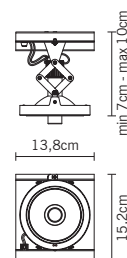

technical information

accessories included

notes

accessories not included

A40202 Electronic ballast for metal halide lamps 70W (max 1 spot)
See next page

		Max Lux	Med Lux
1m	Ø 0,65	8969	5471
2m	Ø 1,30	2242	1368
3m	Ø 1,95	996	608
4m	Ø 2,60	560	342
5m	Ø 3,25	359	219

D67 M06
84x14 cm

Moduli neri *Black modules*

D67 M31
14x14 cm

D67 M32
28x14 cm

D67 M33
42x14 cm

D67 M34
56x14 cm

Esempi di applicazioni *Application examples*

14x14 cm

28x14 cm

42x14 cm

56x14 cm

70x14 cm

84x14 cm

Zen D67 Blocchi Luce *Lighting devices*

Blocchi Luce con lampade direzionabili *Lighting device with adjustable bulbs*

D67 L25
14x14 cm

14x42cm

D67 L02 standard *standard*
D67 L12 dimmerabile *dimmable*
D67 L22 emergenza *emergency*

14x56cm

D67 L03 standard *standard*
D67 L23 emergenza *emergency*