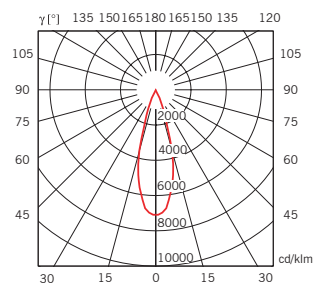

$\alpha = 18^\circ + 18^\circ$

Zen D67 Moduli per controsoffitto *Modules for false ceiling*

Moduli grigi *Grey modules*

D67 M01
14x14 cm

D67 M02
28x14 cm

D67 M03
42x14 cm

D67 M04
56x14 cm

D67 M05
70x14 cm