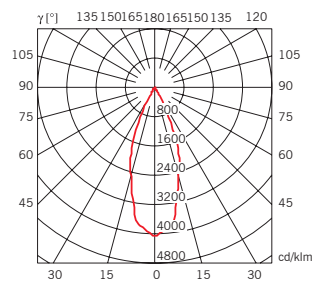

## accessories not included

See next page

		Max Lux	Med Lux
1m	Ø 0,73	3997	2438
2m	Ø 1,46	999	609
3m	Ø 2,19	441	269
4m	Ø 2,92	246	150
5m	Ø 3,65	160	98

$\alpha = 20^\circ + 20^\circ$