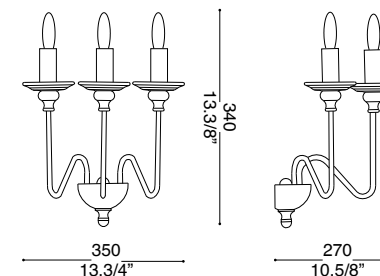

## Artù AP3

Lampada da parete  
Wall lamp  
Applique  
Wandleuchte  
Lámpara de pared  
Настенные светильники

max 3 x 40W E14 / 240V  
- 8021696073118 CROMO