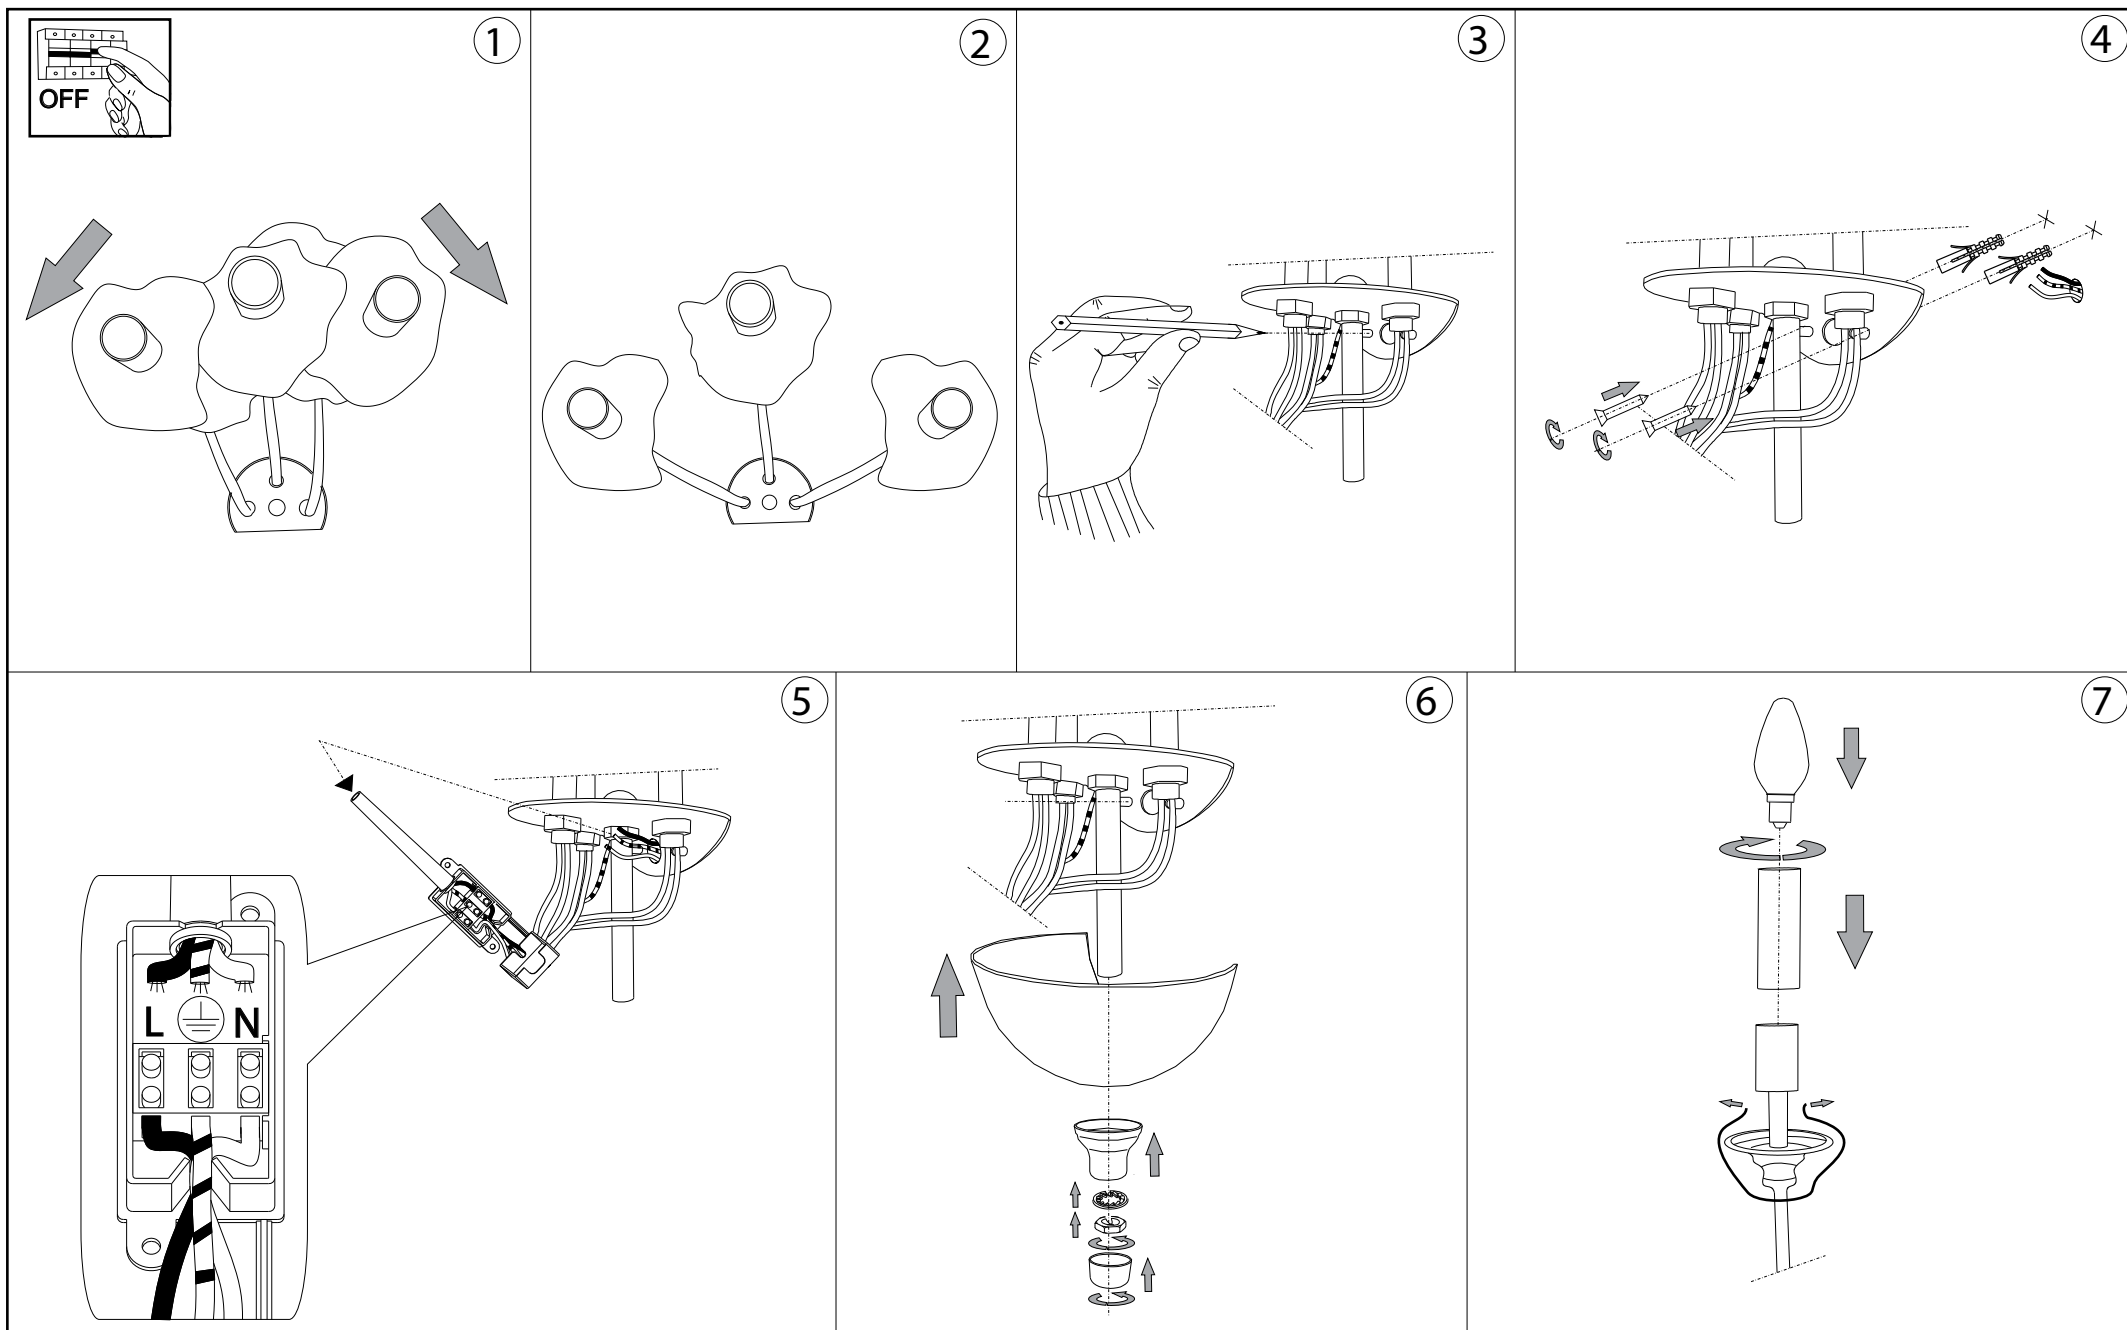

ESEGUIRE LE OPERAZIONI DI MONTAGGIO, SEGUENDO L'ORDINE NUMERICO PROGRESSIVO.
FOLLOW THE ASSEMBLY INSTRUCTIONS BY READING THE NUMERICAL PROGRESSION

La sicurezza di questo apparecchio è garantita solo con l'uso appropriato di queste istruzioni pertanto è necessario conservarle.
The safety and reliability are guaranteed only when installation instructions are properly followed. Please retain this instruction sheet for future reference.