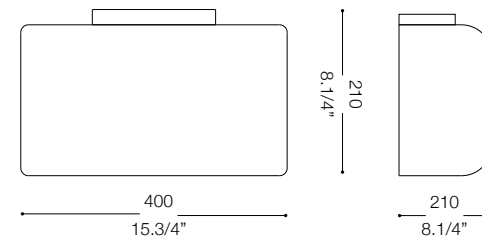

IDEAL LUX®

Audi 60 AP4

Lampada da parete
Wall lamp
Applique
Wandleuchte
Lámpara de pared
Настенные светильники

max 4 x 20W G4 / 240V
- 8021696022215 CROMO

IDEAL LUX®

IDEAL LUX s.r.l.
Via Taglio Destro 32
30035 Mirano (VE) Italy
WWW.ideal-lux.com

IDEAL LUX Warehouse
Via delle Industrie, 8/D
30036 Santa Maria di Sala (Venezia)
8.00 - 12.00 / 13.30 - 17.00