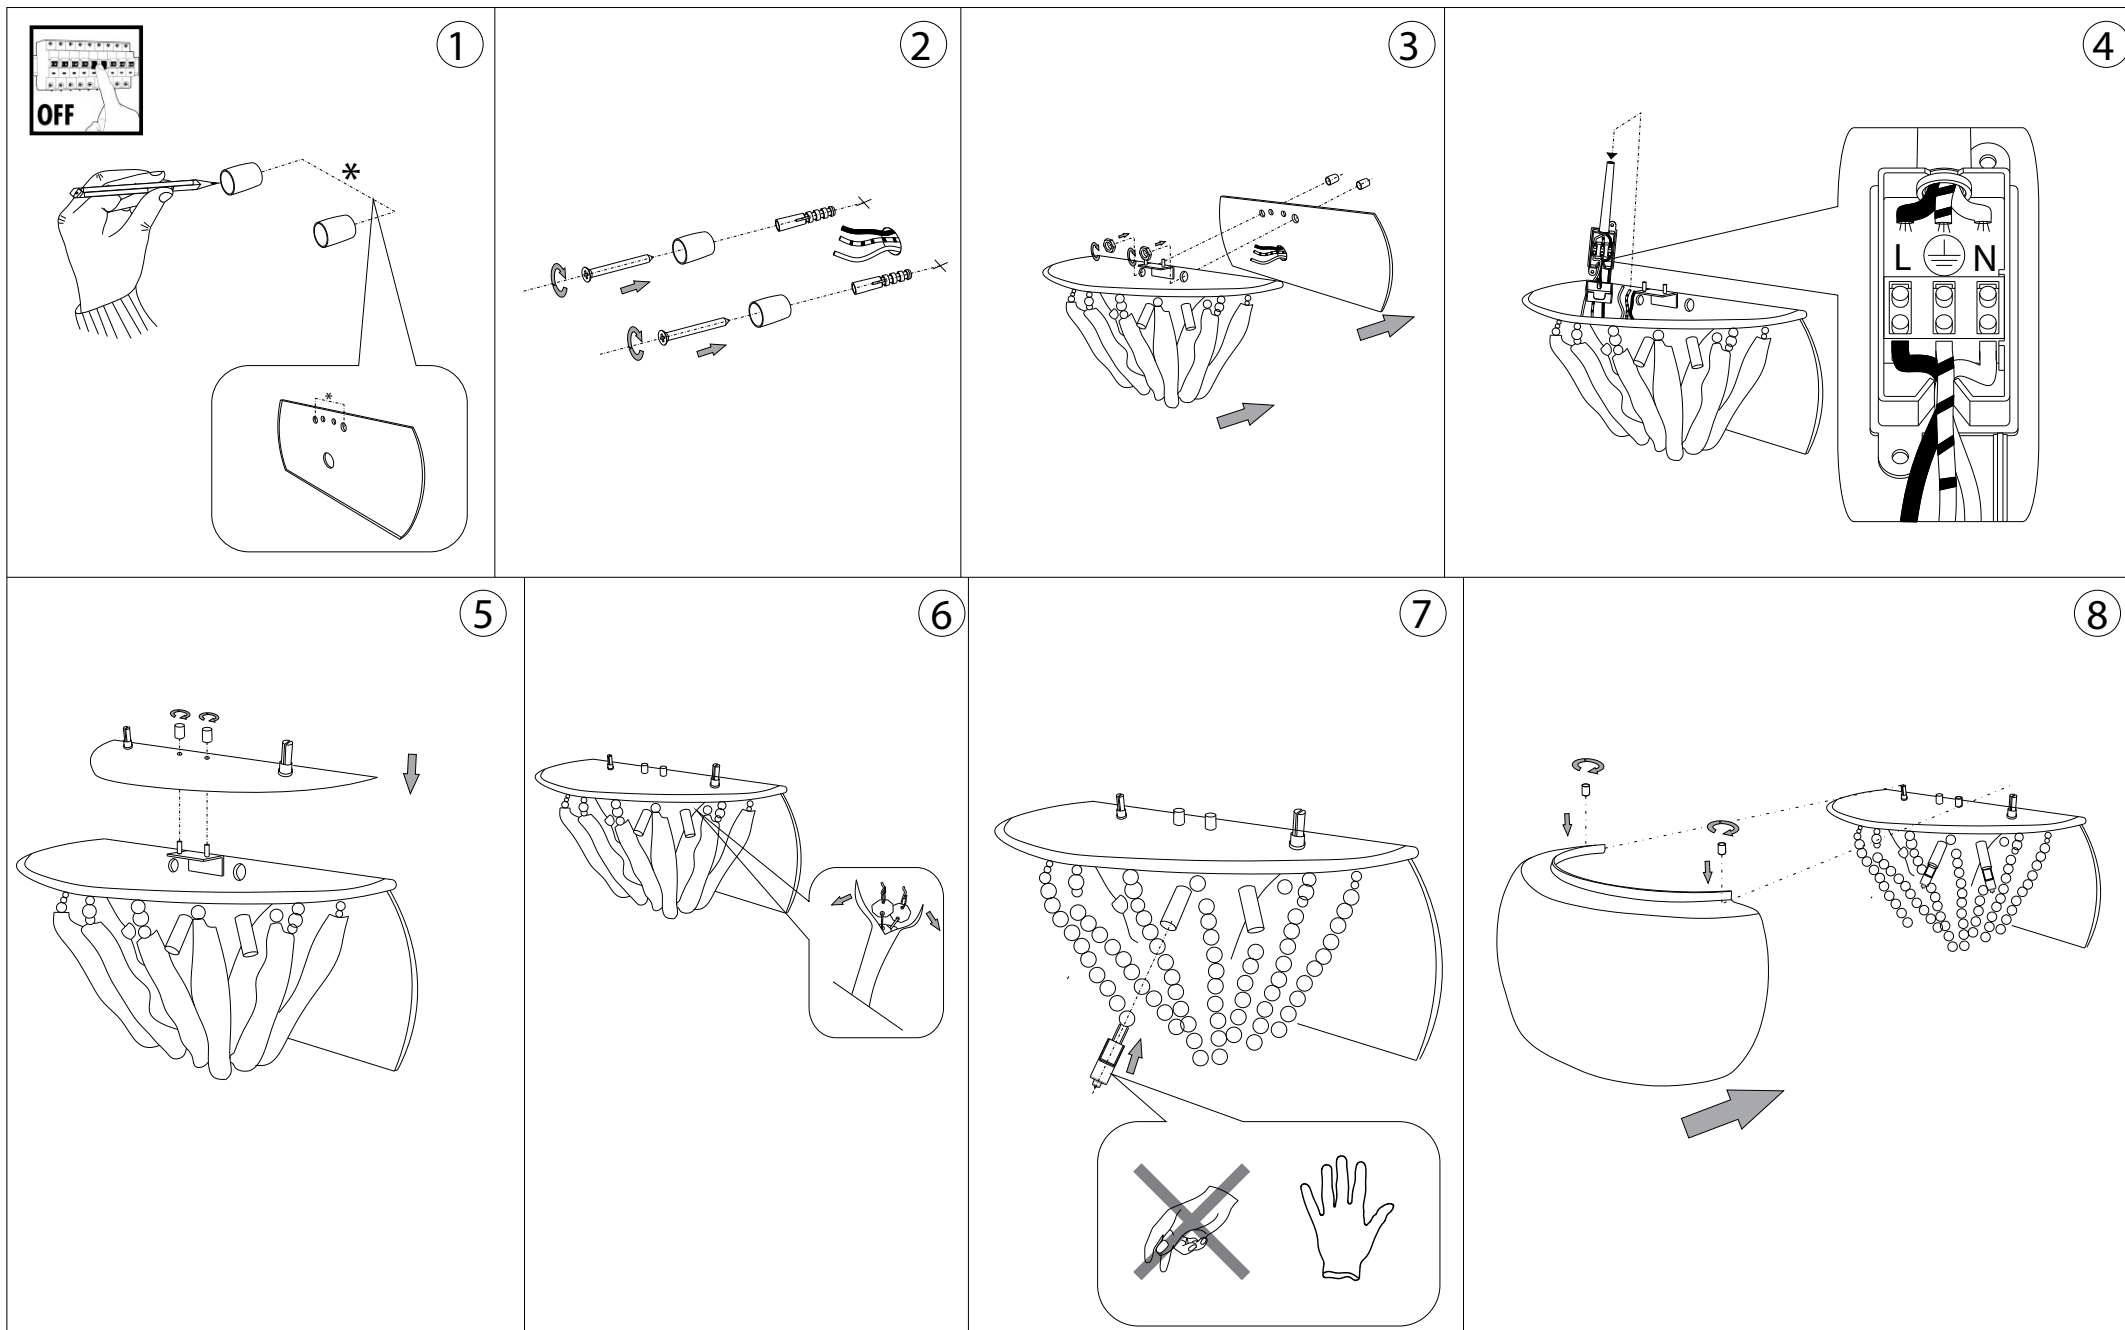

ESEGUIRE LE OPERAZIONI DI MONTAGGIO, SEGUENDO L'ORDINE NUMERICO PROGRESSIVO.
FOLLOW THE ASSEMBLY INSTRUCTIONS BY READING THE NUMERICAL PROGRESSION

La sicurezza di questo apparecchio è garantita solo con l'uso appropriato di queste istruzioni pertanto è necessario conservarle.
The safety and reliability are guaranteed only when installation instructions are properly followed. Please retain this instruction sheet for future reference.