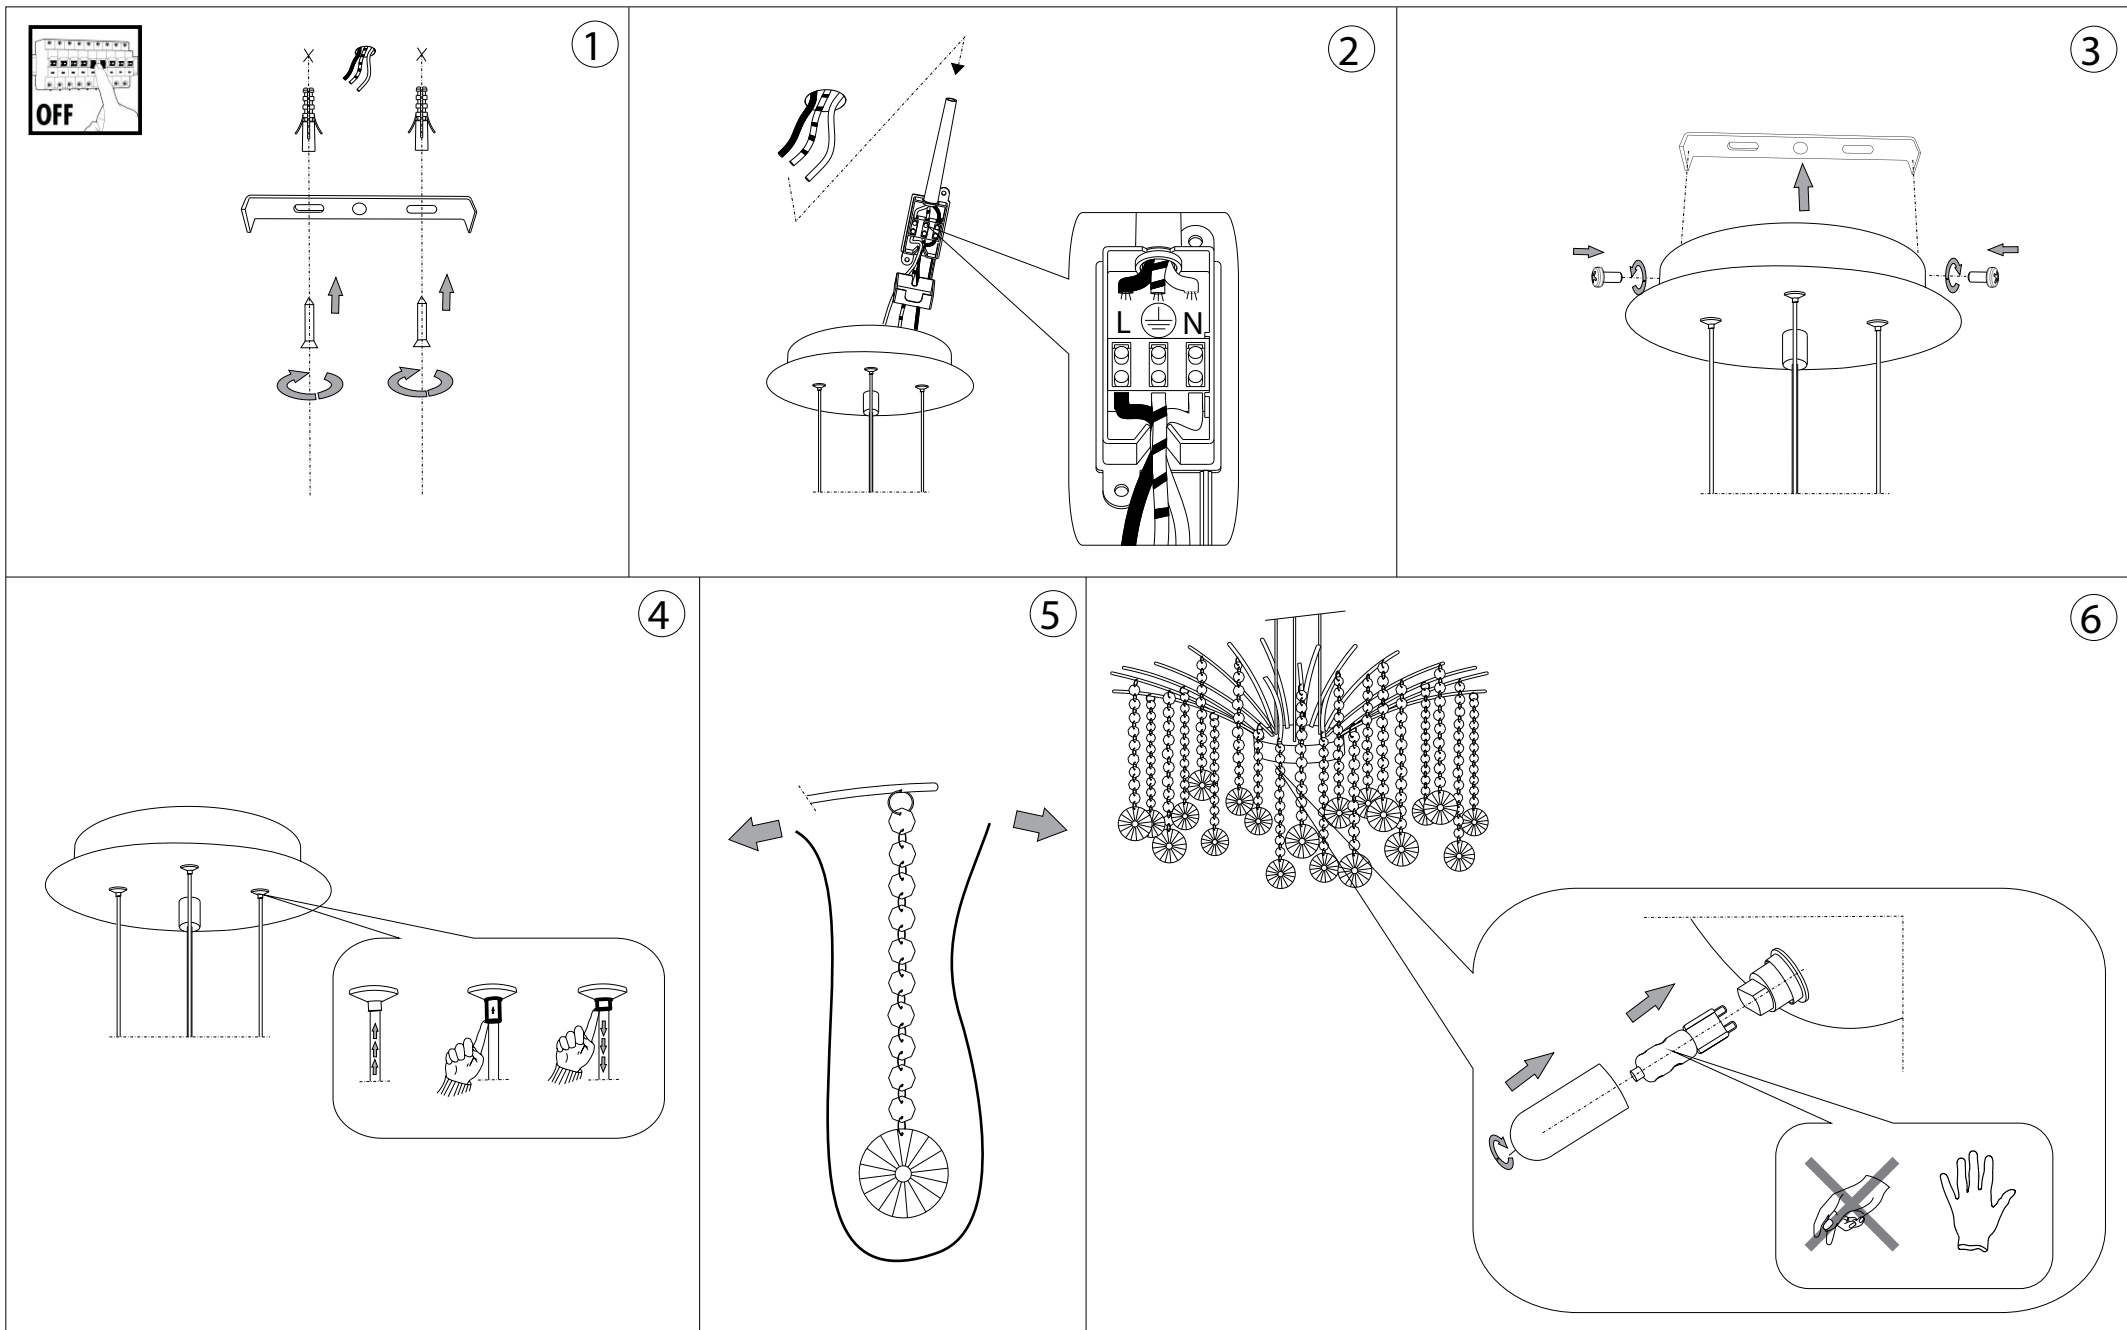

IDEAL LUX[®]

Audi 77 SP6

Lampada a sospensione
 Suspension lamp
 Suspension
 Pendelleuchte
 Lámpara colgante
 Люстры и подвесы

max 6 x 40W G9 / 240V
 - 8021696019499 CROMO

IDEAL LUX[®]

IDEAL LUX s.r.l. Via Taglio Destro 32 30035 Mirano (VE) Italy p.i. / c.f. 02420040277	IDEAL LUX Web www.ideal-lux.com info@ideal-lux.com	IDEAL LUX Office Tel. +39 041 05790500 Fax +39 041 5700085	IDEAL LUX Showroom Tel. +39 041 5790501 Aperto dal Lunedì al Sabato
--	--	--	---

Per reclami o suggerimenti scrivete a: • For complaints or suggestions, please write to:

customer.service@ideal-lux.com

ESEGUIRE LE OPERAZIONI DI MONTAGGIO, SEGUENDO L'ORDINE NUMERICO PROGRESSIVO.
FOLLOW THE ASSEMBLY INSTRUCTIONS BY READING THE NUMERICAL PROGRESSION