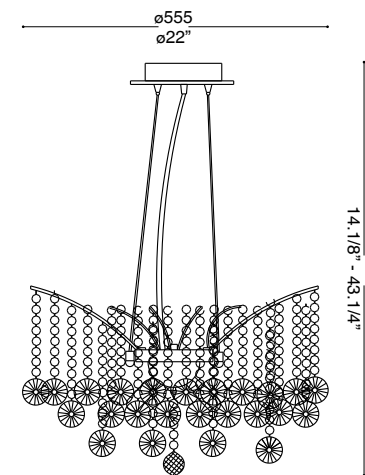

IDEAL LUX[®]

Audi 77 SP6

Lampada a sospensione
 Suspension lamp
 Suspension
 Pendelleuchte
 Lámpara colgante
 Люстры и подвесы

max 6 x 40W G9 / 240V
 - 8021696019499 CROMO

IDEAL LUX[®]

IDEAL LUX s.r.l. Via Taglio Destro 32 30035 Mirano (VE) Italy p.i. / c.f. 02420040277	IDEAL LUX Web www.ideal-lux.com info@ideal-lux.com	IDEAL LUX Office Tel. +39 041 05790500 Fax +39 041 5700085	IDEAL LUX Showroom Tel. +39 041 5790501 Aperto dal Lunedì al Sabato
--	--	--	---

Per reclami o suggerimenti scrivete a: • For complaints or suggestions, please write to:

customer.service@ideal-lux.com

ESEGUIRE LE OPERAZIONI DI MONTAGGIO, SEGUENDO L'ORDINE NUMERICO PROGRESSIVO.
FOLLOW THE ASSEMBLY INSTRUCTIONS BY READING THE NUMERICAL PROGRESSION