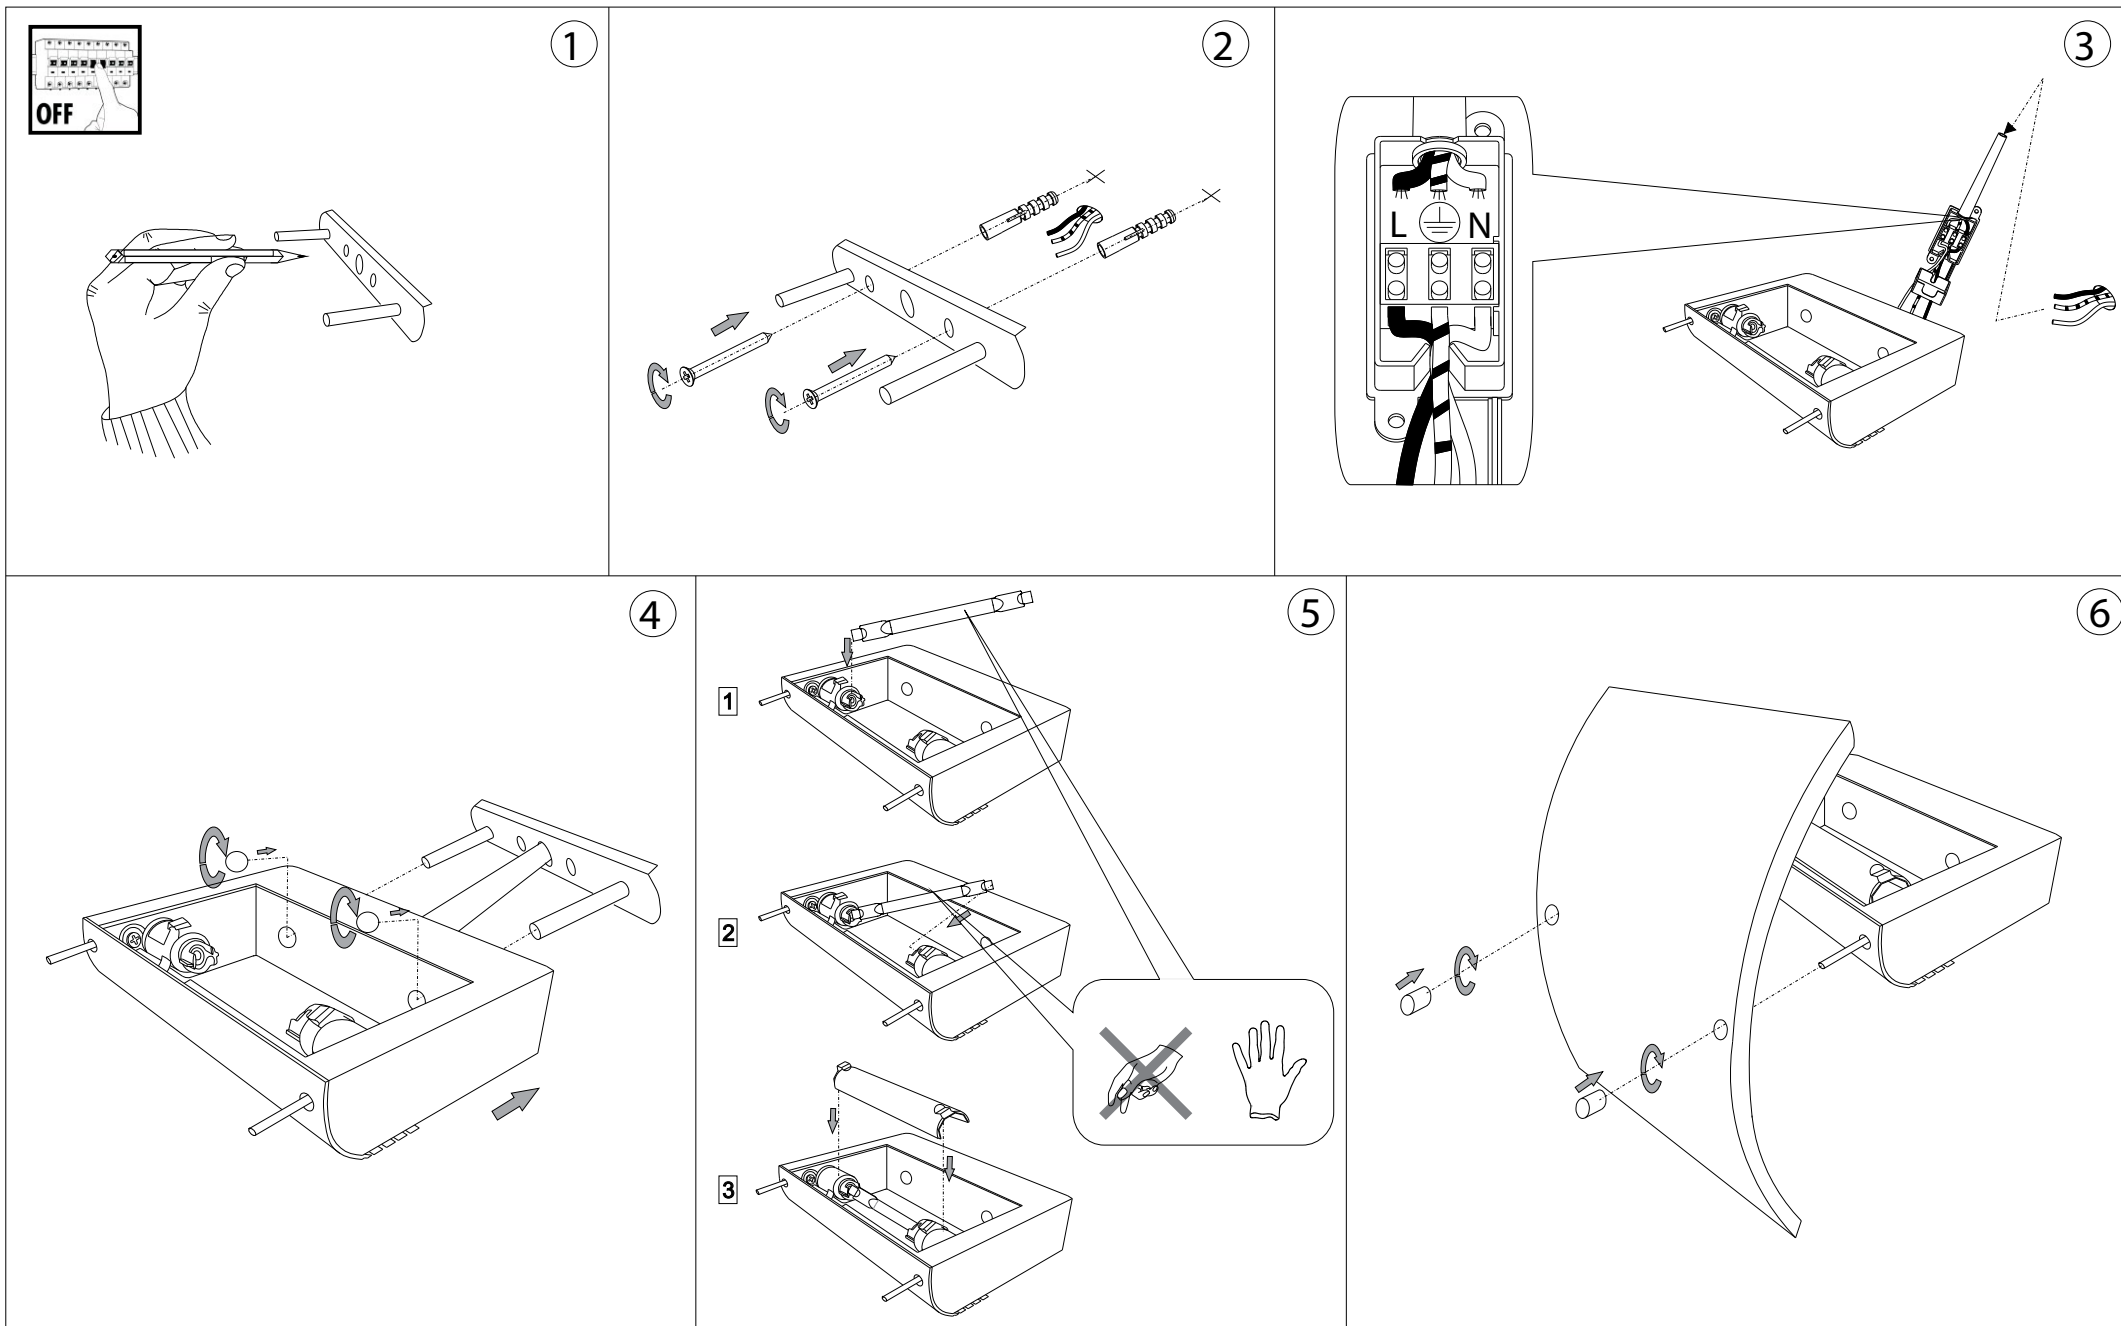

ESEGUIRE LE OPERAZIONI DI MONTAGGIO, SEGUENDO L'ORDINE NUMERICO PROGRESSIVO.
FOLLOW THE ASSEMBLY INSTRUCTIONS BY READING THE NUMERICAL PROGRESSION

La sicurezza di questo apparecchio è garantita solo con l'uso appropriato di queste istruzioni pertanto è necessario conservarle.
The safety and reliability are guaranteed only when installation instructions are properly followed. Please retain this instruction sheet for future reference.