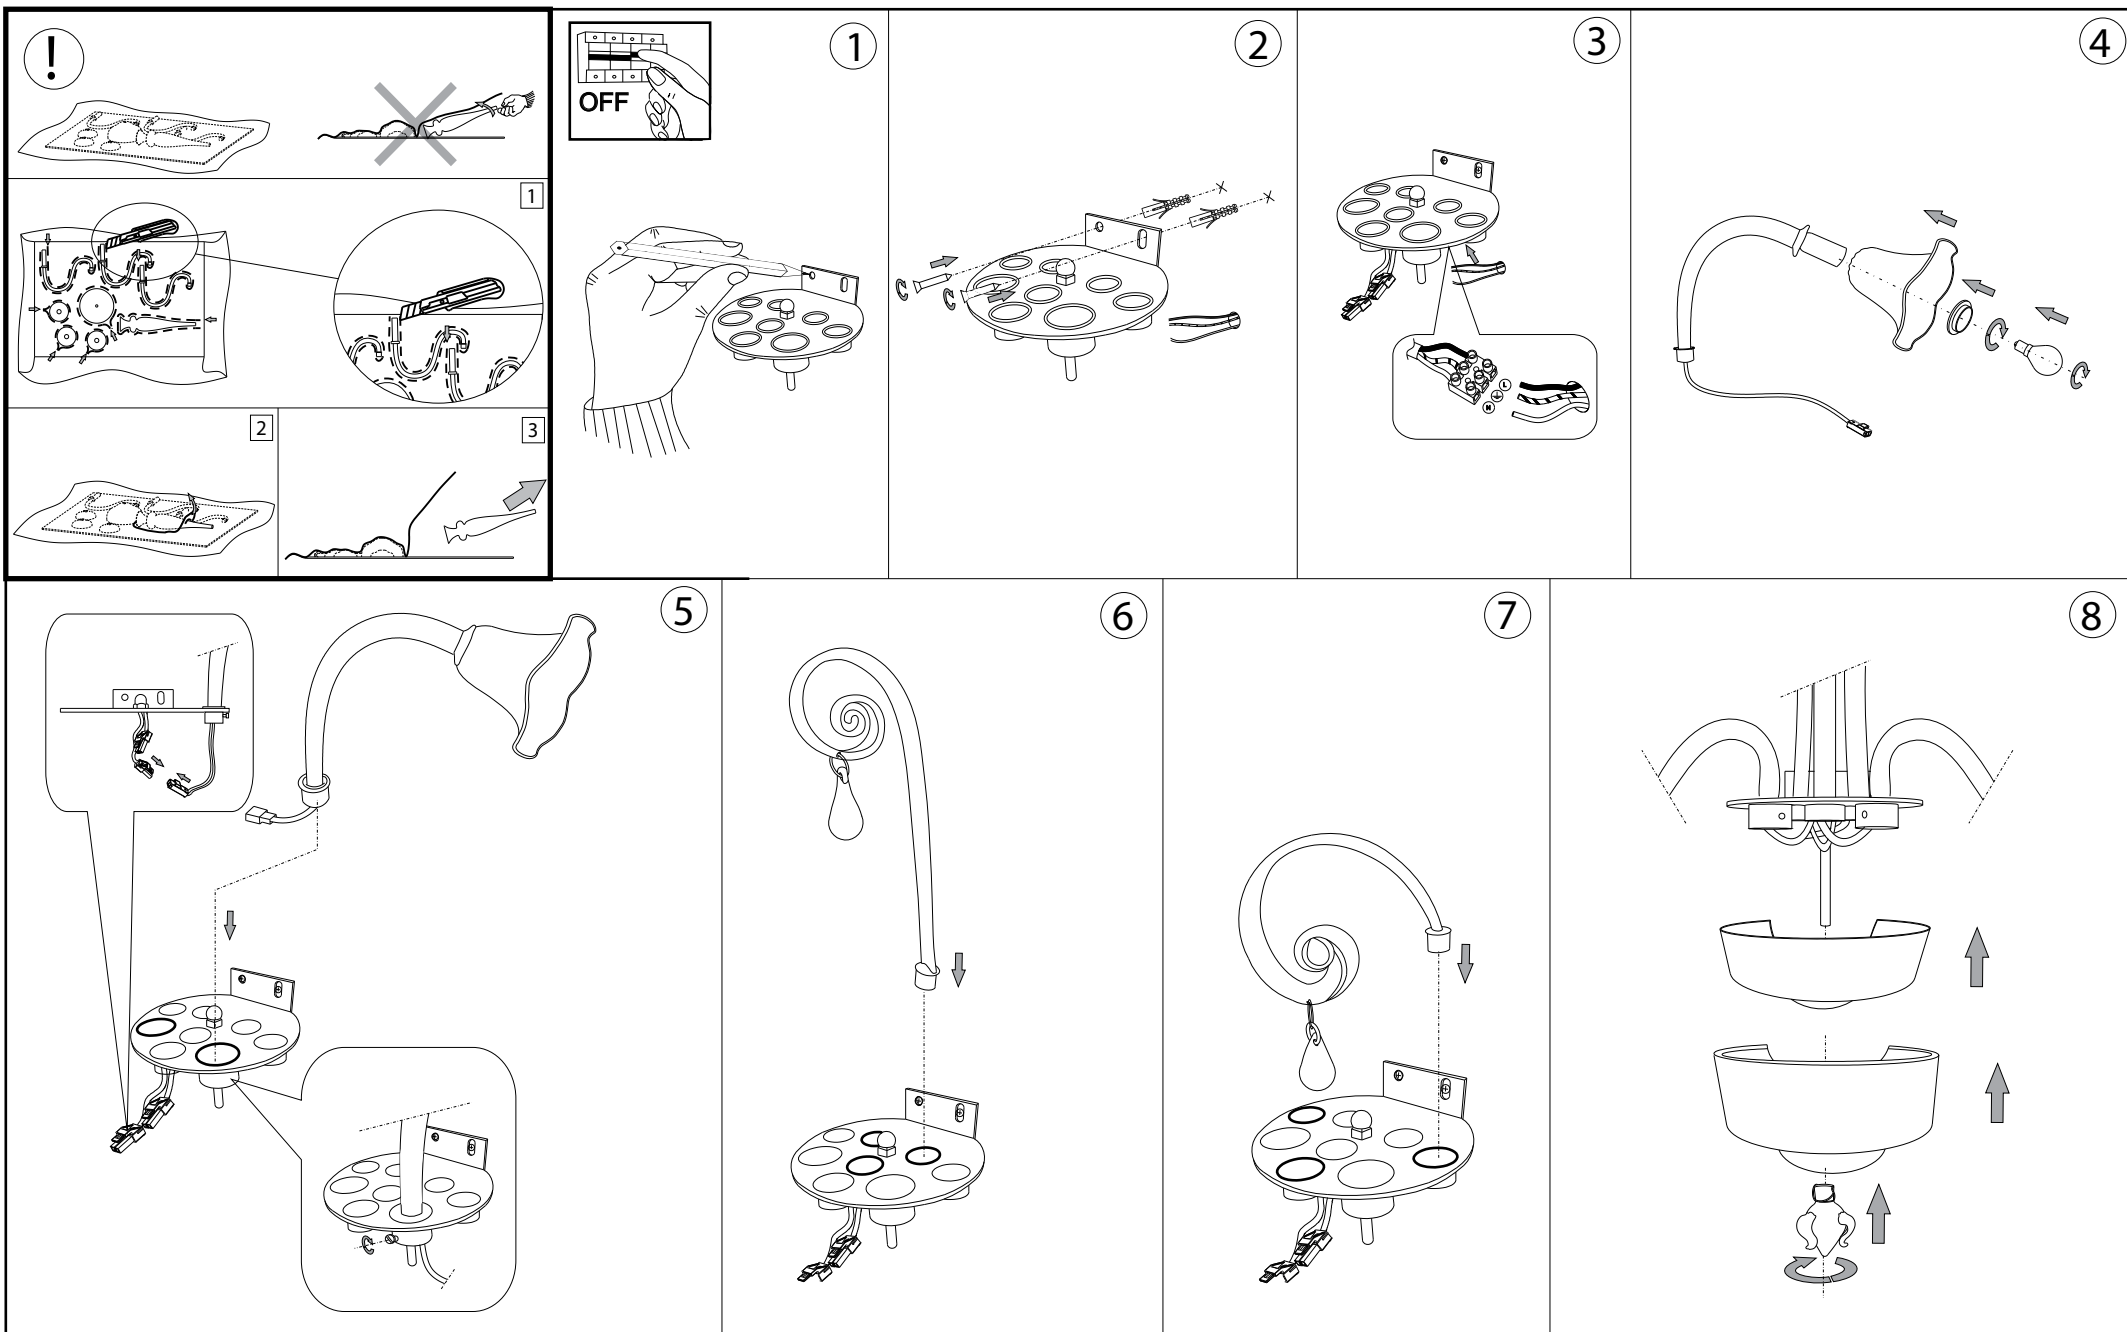

IDEAL LUX[®]

Ca' D'Oro AP2

Lampada da parete
Wall lamp
Applique
Wandleuchte
Lámpara de pared
Настенные светильники

max 2 x 40W E14 / 240V
- 8021696020983 AMBRA

IDEAL LUX[®]

IDEAL LUX s.r.l. Via Taglio Destro 32 30035 Mirano (VE) Italy p.i. / c.f. 02420040277	IDEAL LUX Web www.ideal-lux.com info@ideal-lux.com	IDEAL LUX Office Tel. +39 041 05790500 Fax +39 041 5700085	IDEAL LUX Showroom Tel. +39 041 5790501 Aperto dal Lunedì al Sabato
------------------------------------------------------------------------------------------------	----------------------------------------------------------	------------------------------------------------------------------	---------------------------------------------------------------------------

Per reclami o suggerimenti scrivete a: • For complaints or suggestions, please write to:

customer.service@ideal-lux.com

ESeguire LE OPERAZIONI DI MONTAGGIO, SEGUENDO L'ORDINE NUMERICO PROGRESSIVO.
FOLLOW THE ASSEMBLY INSTRUCTIONS BY READING THE NUMERICAL PROGRESSION