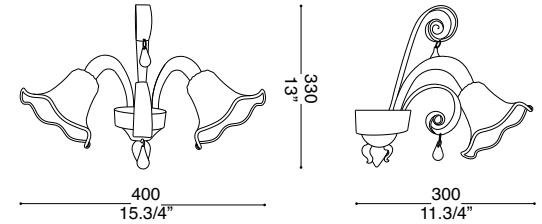

IDEAL LUX[®]

Ca' D'Oro AP2

Lampada da parete
Wall lamp
Applique
Wandleuchte
Lámpara de pared
Настенные светильники

max 2 x 40W E14 / 240V
- 8021696020983 AMBRA

IDEAL LUX[®]

IDEAL LUX s.r.l. Via Taglio Destro 32 30035 Mirano (VE) Italy p.i. / c.f. 02420040277	IDEAL LUX Web www.ideal-lux.com info@ideal-lux.com	IDEAL LUX Office Tel. +39 041 05790500 Fax +39 041 5700085	IDEAL LUX Showroom Tel. +39 041 5790501 Aperto dal Lunedì al Sabato
------------------------------------------------------------------------------------------------	----------------------------------------------------------	------------------------------------------------------------------	---------------------------------------------------------------------------