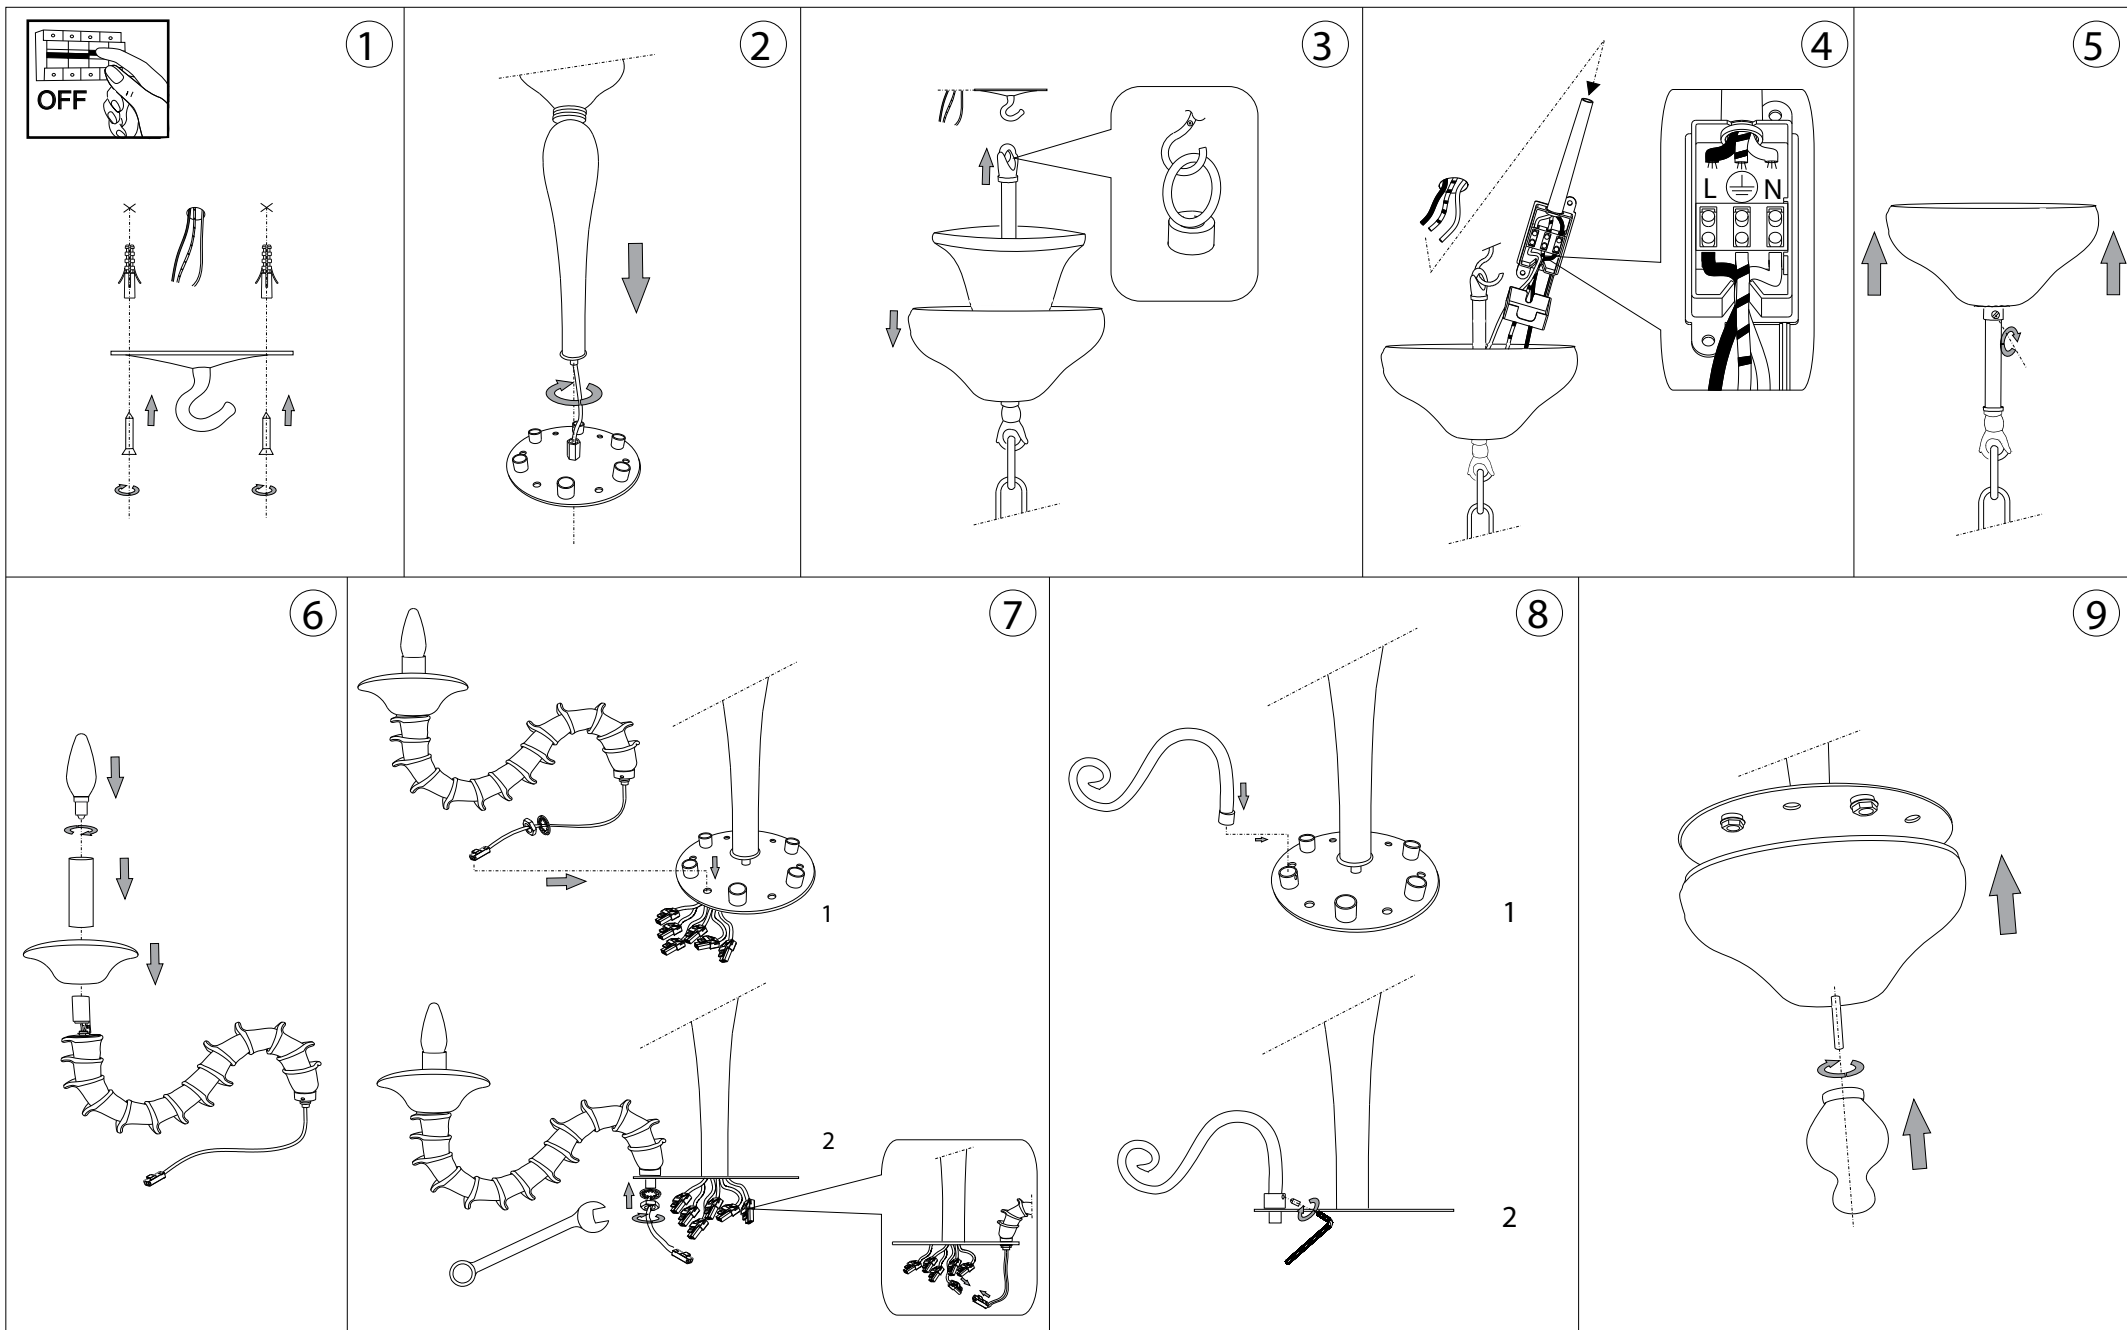

ESEGUIRE LE OPERAZIONI DI MONTAGGIO, SEGUENDO L'ORDINE NUMERICO PROGRESSIVO.
FOLLOW THE ASSEMBLY INSTRUCTIONS BY READING THE NUMERICAL PROGRESSION

La sicurezza di questo apparecchio è garantita solo con l'uso appropriato di queste istruzioni pertanto è necessario conservarle.
The safety and reliability are guaranteed only when installation instructions are properly followed. Please retain this instruction sheet for future reference.