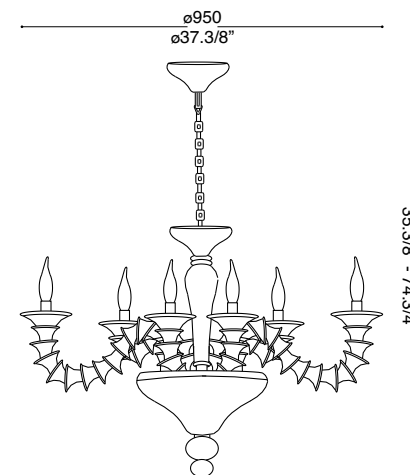

## Ca' Rezzonico SP6

Lampada a sospensione  
 Suspension lamp  
 Suspension  
 Pendelleuchte  
 Lámpara colgante  
 Люстры и подвесы

max 6 x 40W E14 / 240V  
 - 8021696007717 BIANCO  
 - 8021696007724 NERO