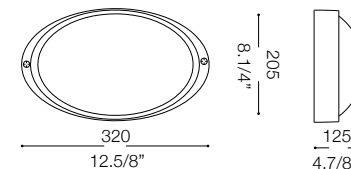

IDEAL LUX®

Mike AP1 Big

Lampada da parete e soffitto
Wall and ceiling lamp
Applique et plafonnier
Wandleuchte und deckenleuchte
Lámpara de pared y de techo
Настенные и потолочные
святильниКи