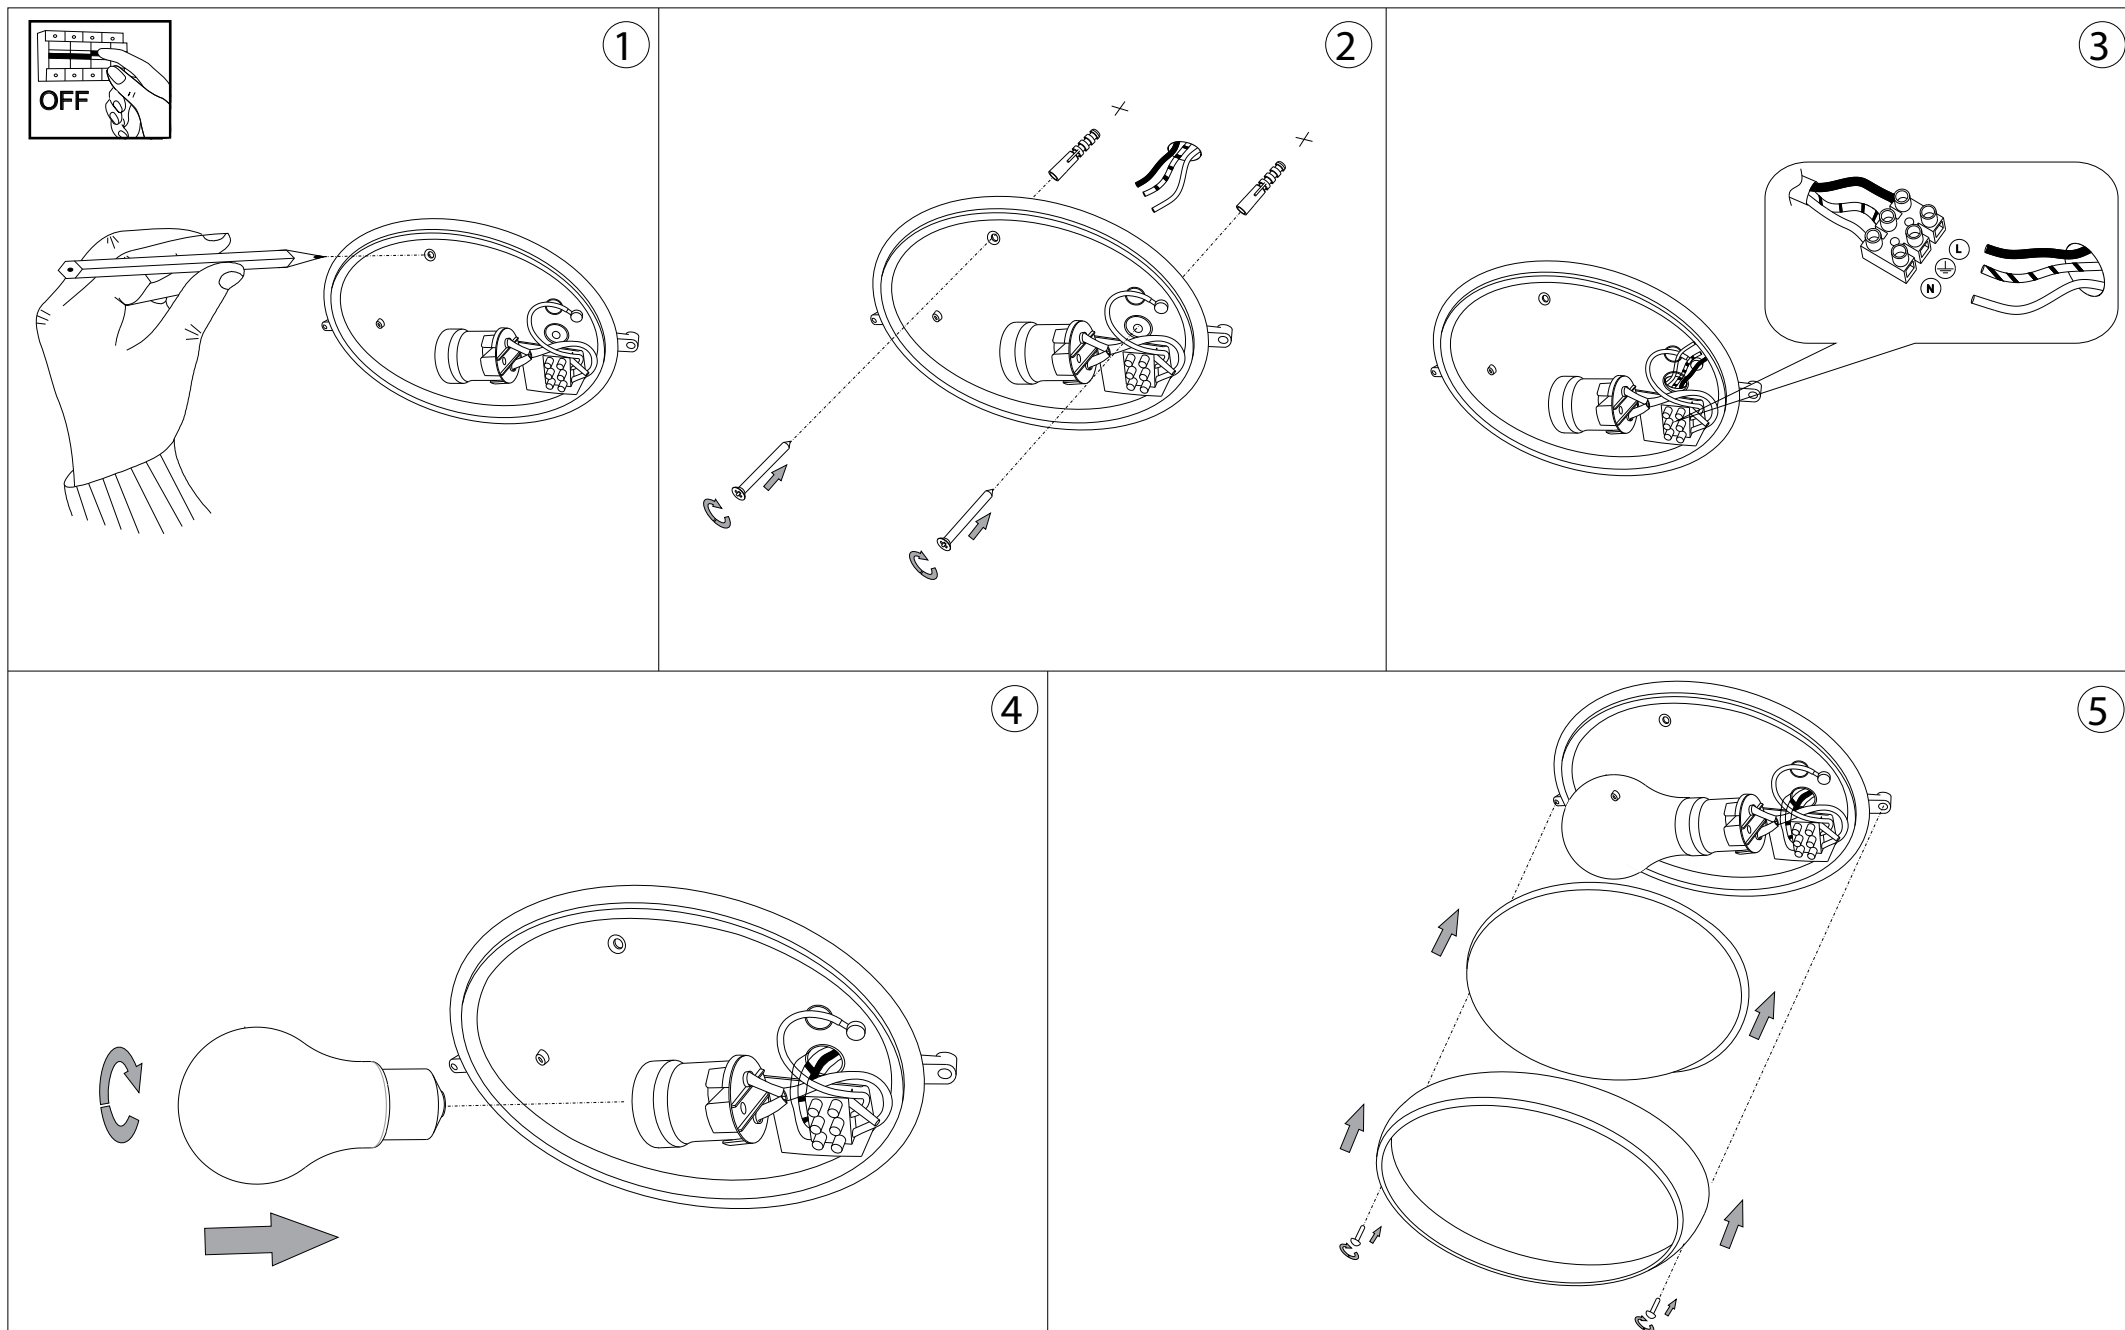

IDEAL LUX®

Mike AP1 Big

Lampada da parete e soffitto
Wall and ceiling lamp
Applique et plafonnier
Wandleuchte und deckenleuchte
Lámpara de pared y de techo
Настенные и потолочные
святильниКи

max 1 x 60W E27 / 240V
- 8021696061818 ANTRACITE
- 8021696066882 BIANCO
- 8021696061801 NERO

IDEAL LUX®

IDEAL LUX s.r.l.
Via Taglio Destro 32
30035 Mirano (VE) Italy
WWW.ideal-lux.com

IDEAL LUX Warehouse
Via delle Industrie, 8/D
30036 Santa Maria di Sala (Venezia)
8.00 - 12.00 / 13.30 - 17.00

ESEGUIRE LE OPERAZIONI DI MONTAGGIO, SEGUENDO L'ORDINE NUMERICO PROGRESSIVO.
FOLLOW THE ASSEMBLY INSTRUCTIONS BY READING THE NUMERICAL PROGRESSION