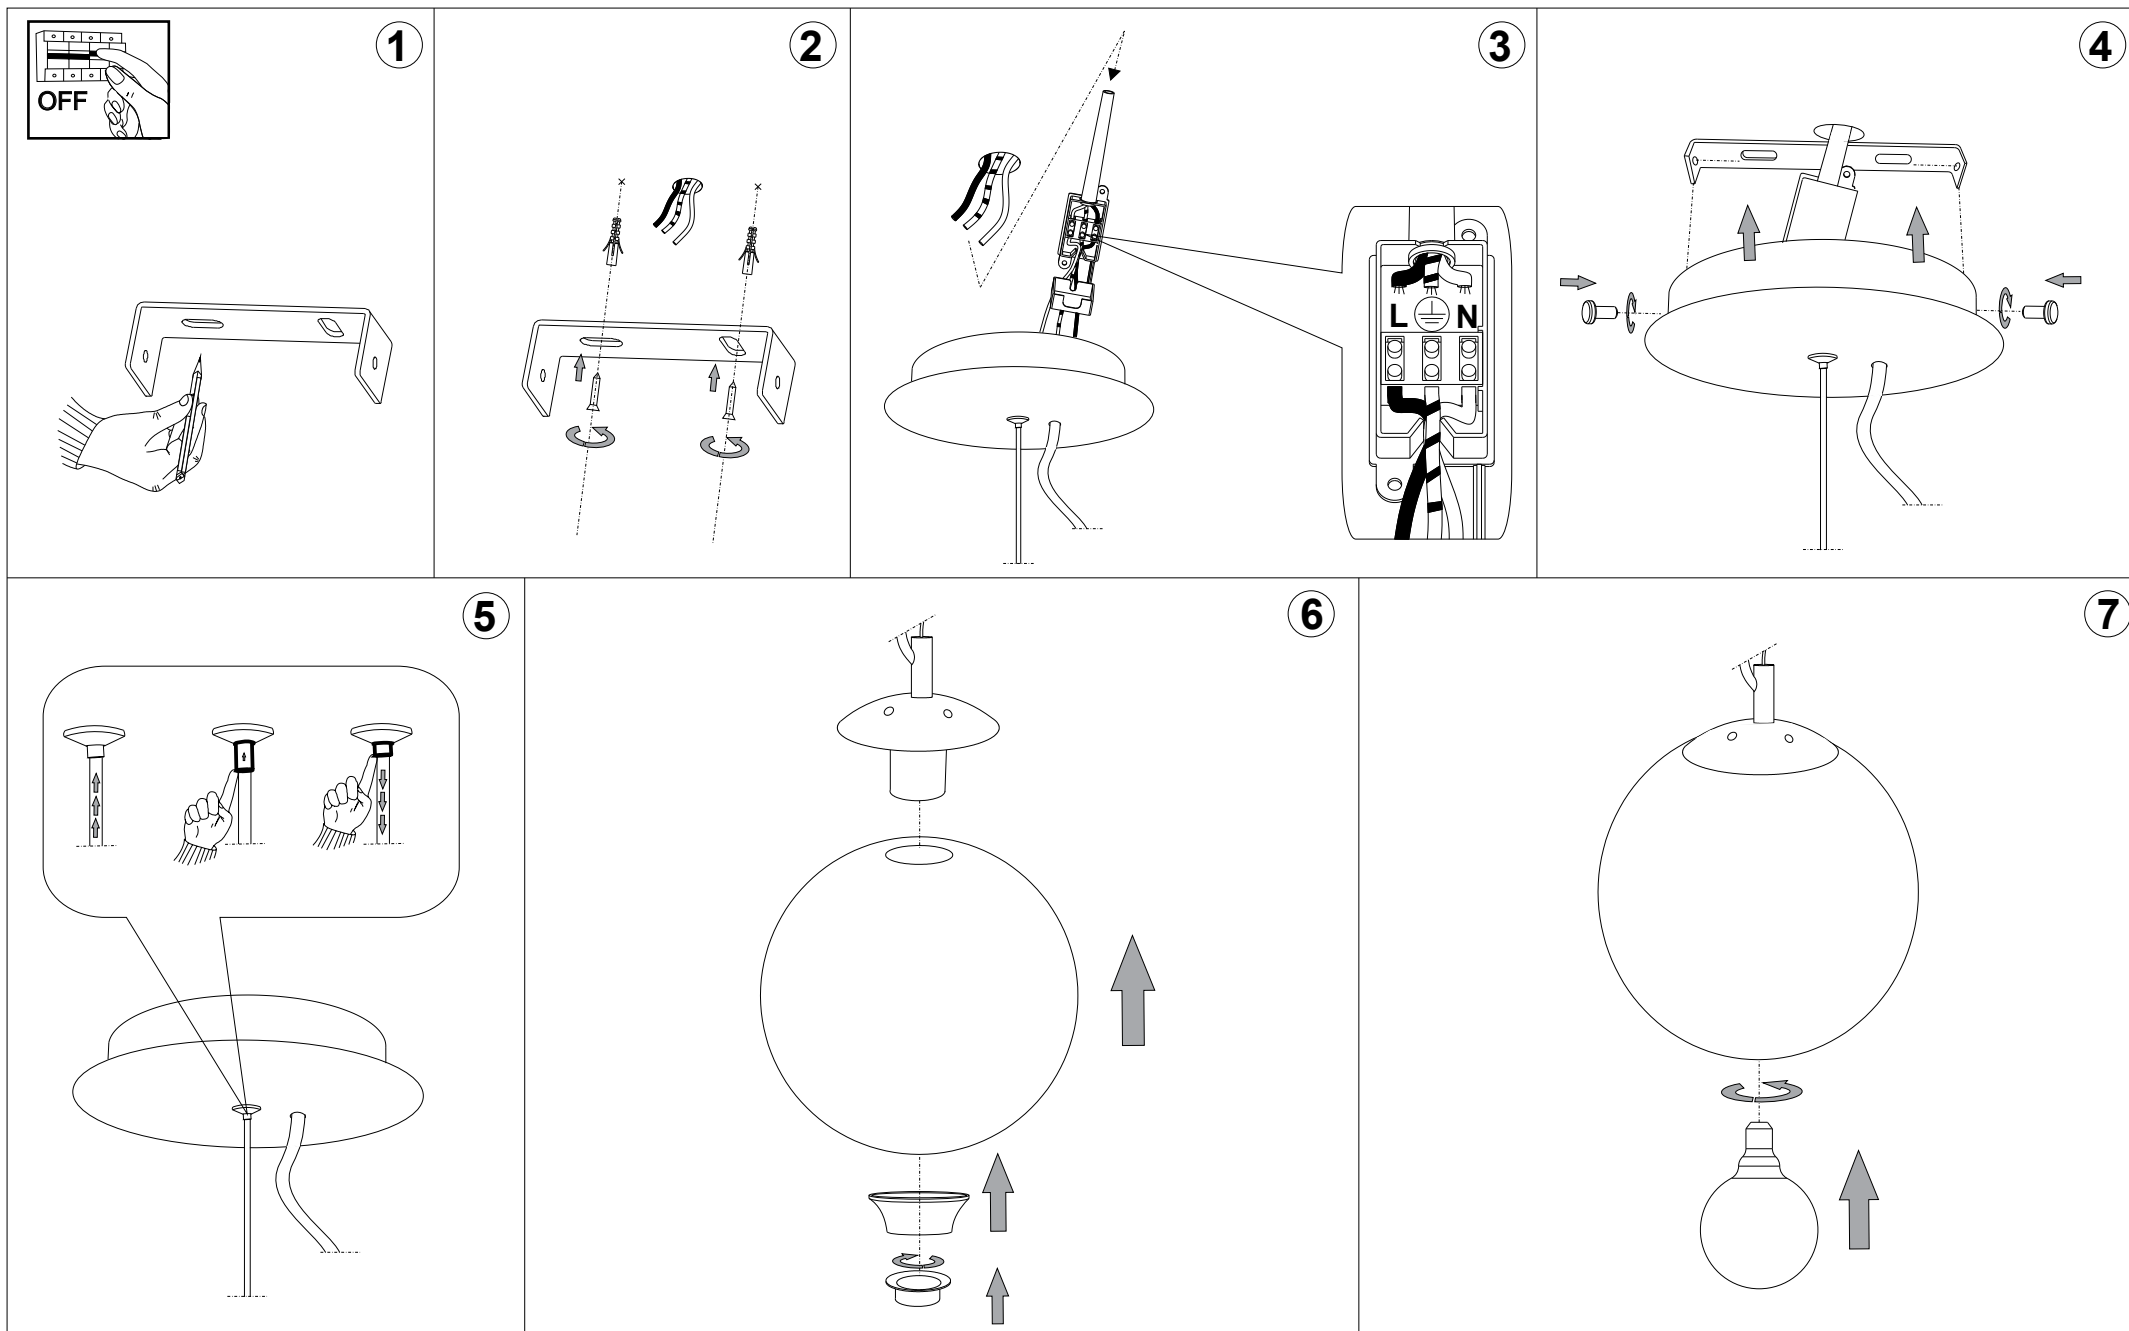

ESEGUIRE LE OPERAZIONI DI MONTAGGIO, SEGUENDO L'ORDINE NUMERICO PROGRESSIVO.
FOLLOW THE ASSEMBLY INSTRUCTIONS BY READING THE NUMERICAL PROGRESSION

La sicurezza di questo apparecchio è garantita solo con l'uso appropriato di queste istruzioni pertanto è necessario conservarle.
The safety and reliability are guaranteed only when installation instructions are properly followed. Please retain this instruction sheet for future reference.