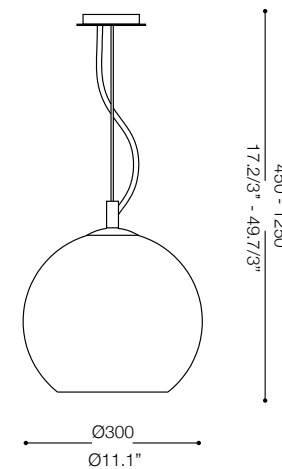

## Nemo Fumè SP1 D30

Lampada a sospensione  
Suspension lamp  
Suspension  
Pendelleuchte  
Lámpara colgante  
Люстры и подвесы

max 1 x 60W E27 / 240V  
- 8021696094236 FUMÈ