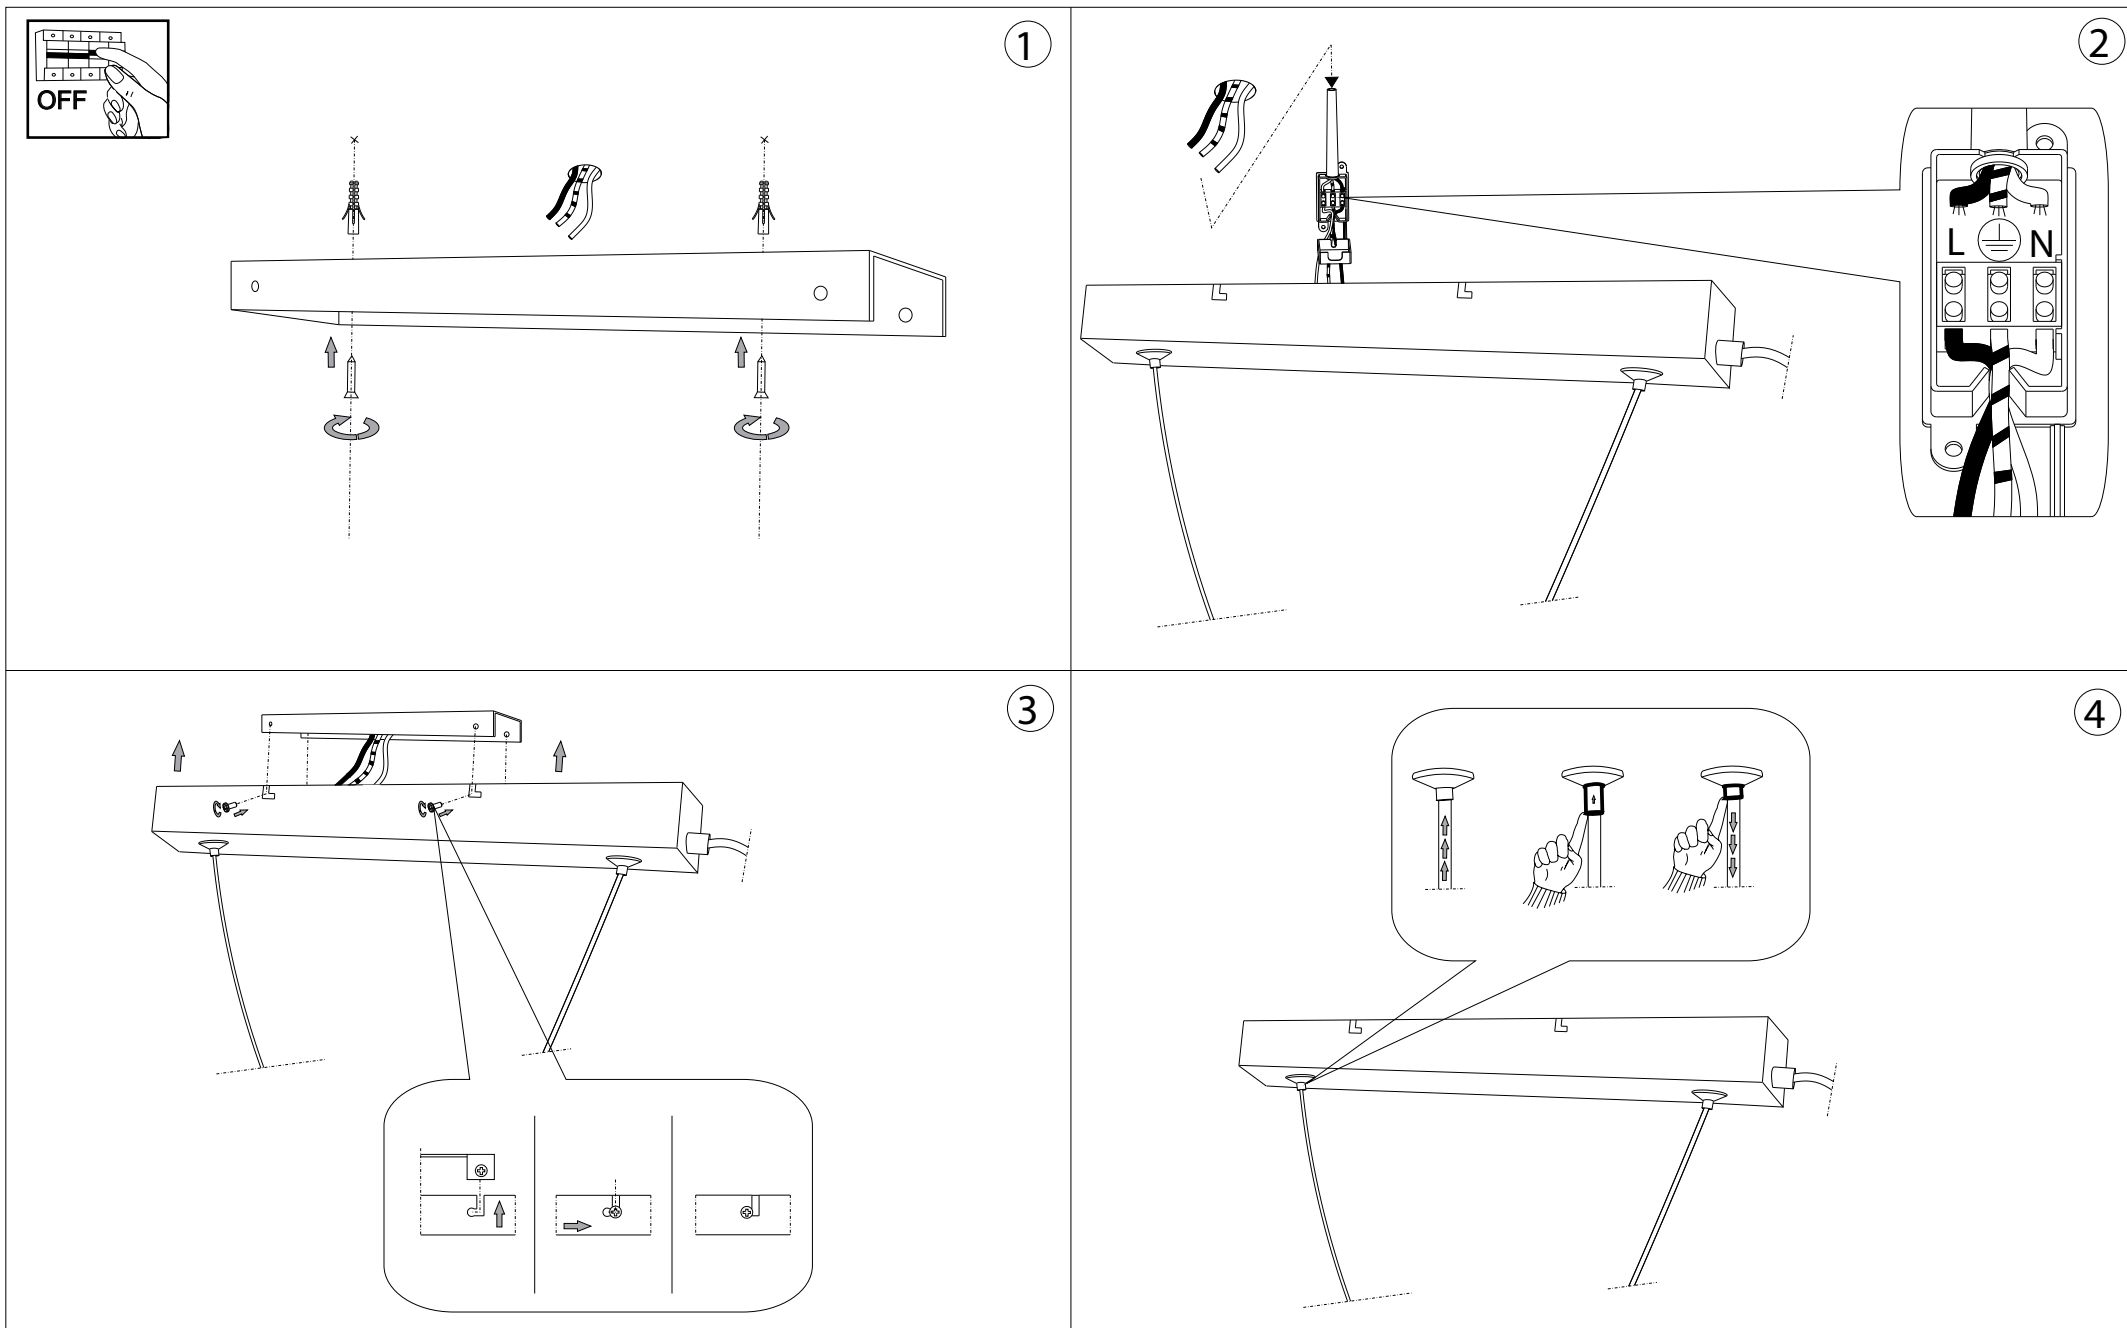

ESEGUIRE LE OPERAZIONI DI MONTAGGIO, SEGUENDO L'ORDINE NUMERICO PROGRESSIVO.
FOLLOW THE ASSEMBLY INSTRUCTIONS BY READING THE NUMERICAL PROGRESSION

La sicurezza di questo apparecchio è garantita solo con l'uso appropriato di queste istruzioni pertanto è necessario conservarle.
The safety and reliability are guaranteed only when installation instructions are properly followed. Please retain this instruction sheet for future reference.