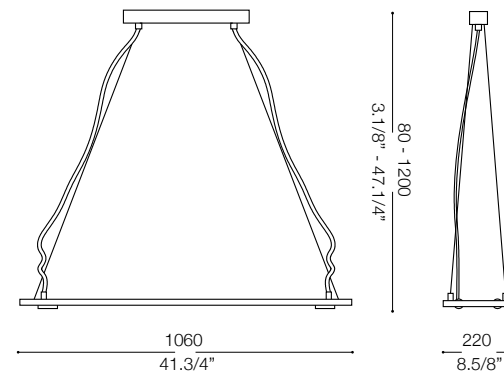

Relax 3 SP2

Lampada a sospensione
Suspension lamp
Suspension
Pendelleuchte
Lámpara colgante
Люстры и подвесы

max 2 x 39W T5 / 240V
- 8021696017938 CROMO

ESEGUIRE LE OPERAZIONI DI MONTAGGIO, SEGUENDO L'ORDINE NUMERICO PROGRESSIVO.
FOLLOW THE ASSEMBLY INSTRUCTIONS BY READING THE NUMERICAL PROGRESSION