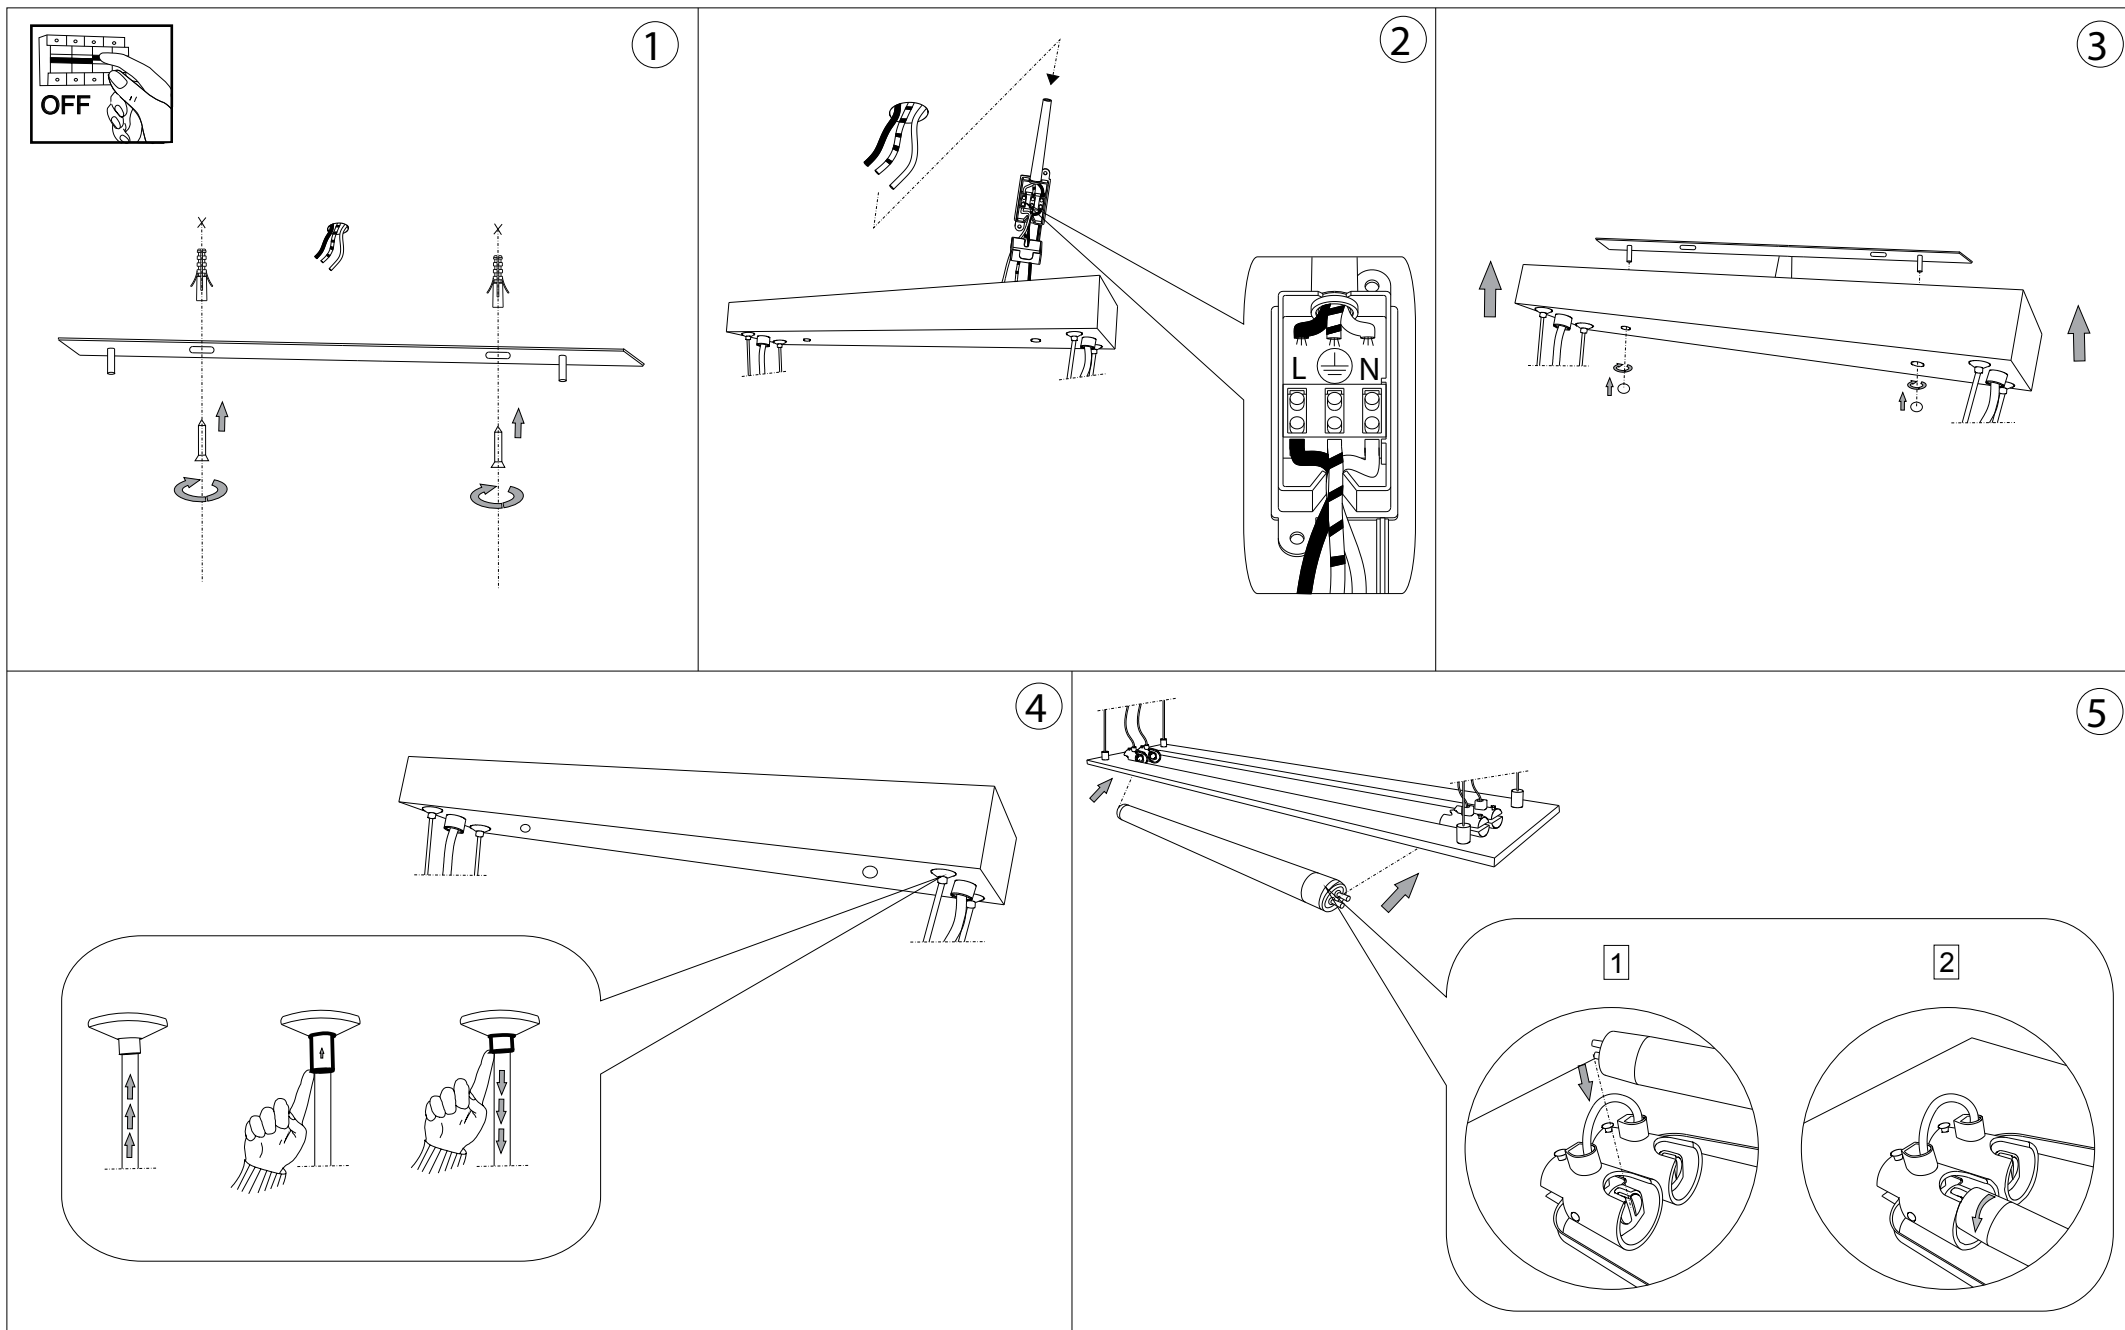

Relax 3 SP2

Lampada a sospensione
Suspension lamp
Suspension
Pendelleuchte
Lámpara colgante
Люстры и подвесы

max 2 x 39W T5 / 240V
- 8021696017938 CROMO

ESEGUIRE LE OPERAZIONI DI MONTAGGIO, SEGUENDO L'ORDINE NUMERICO PROGRESSIVO.
FOLLOW THE ASSEMBLY INSTRUCTIONS BY READING THE NUMERICAL PROGRESSION