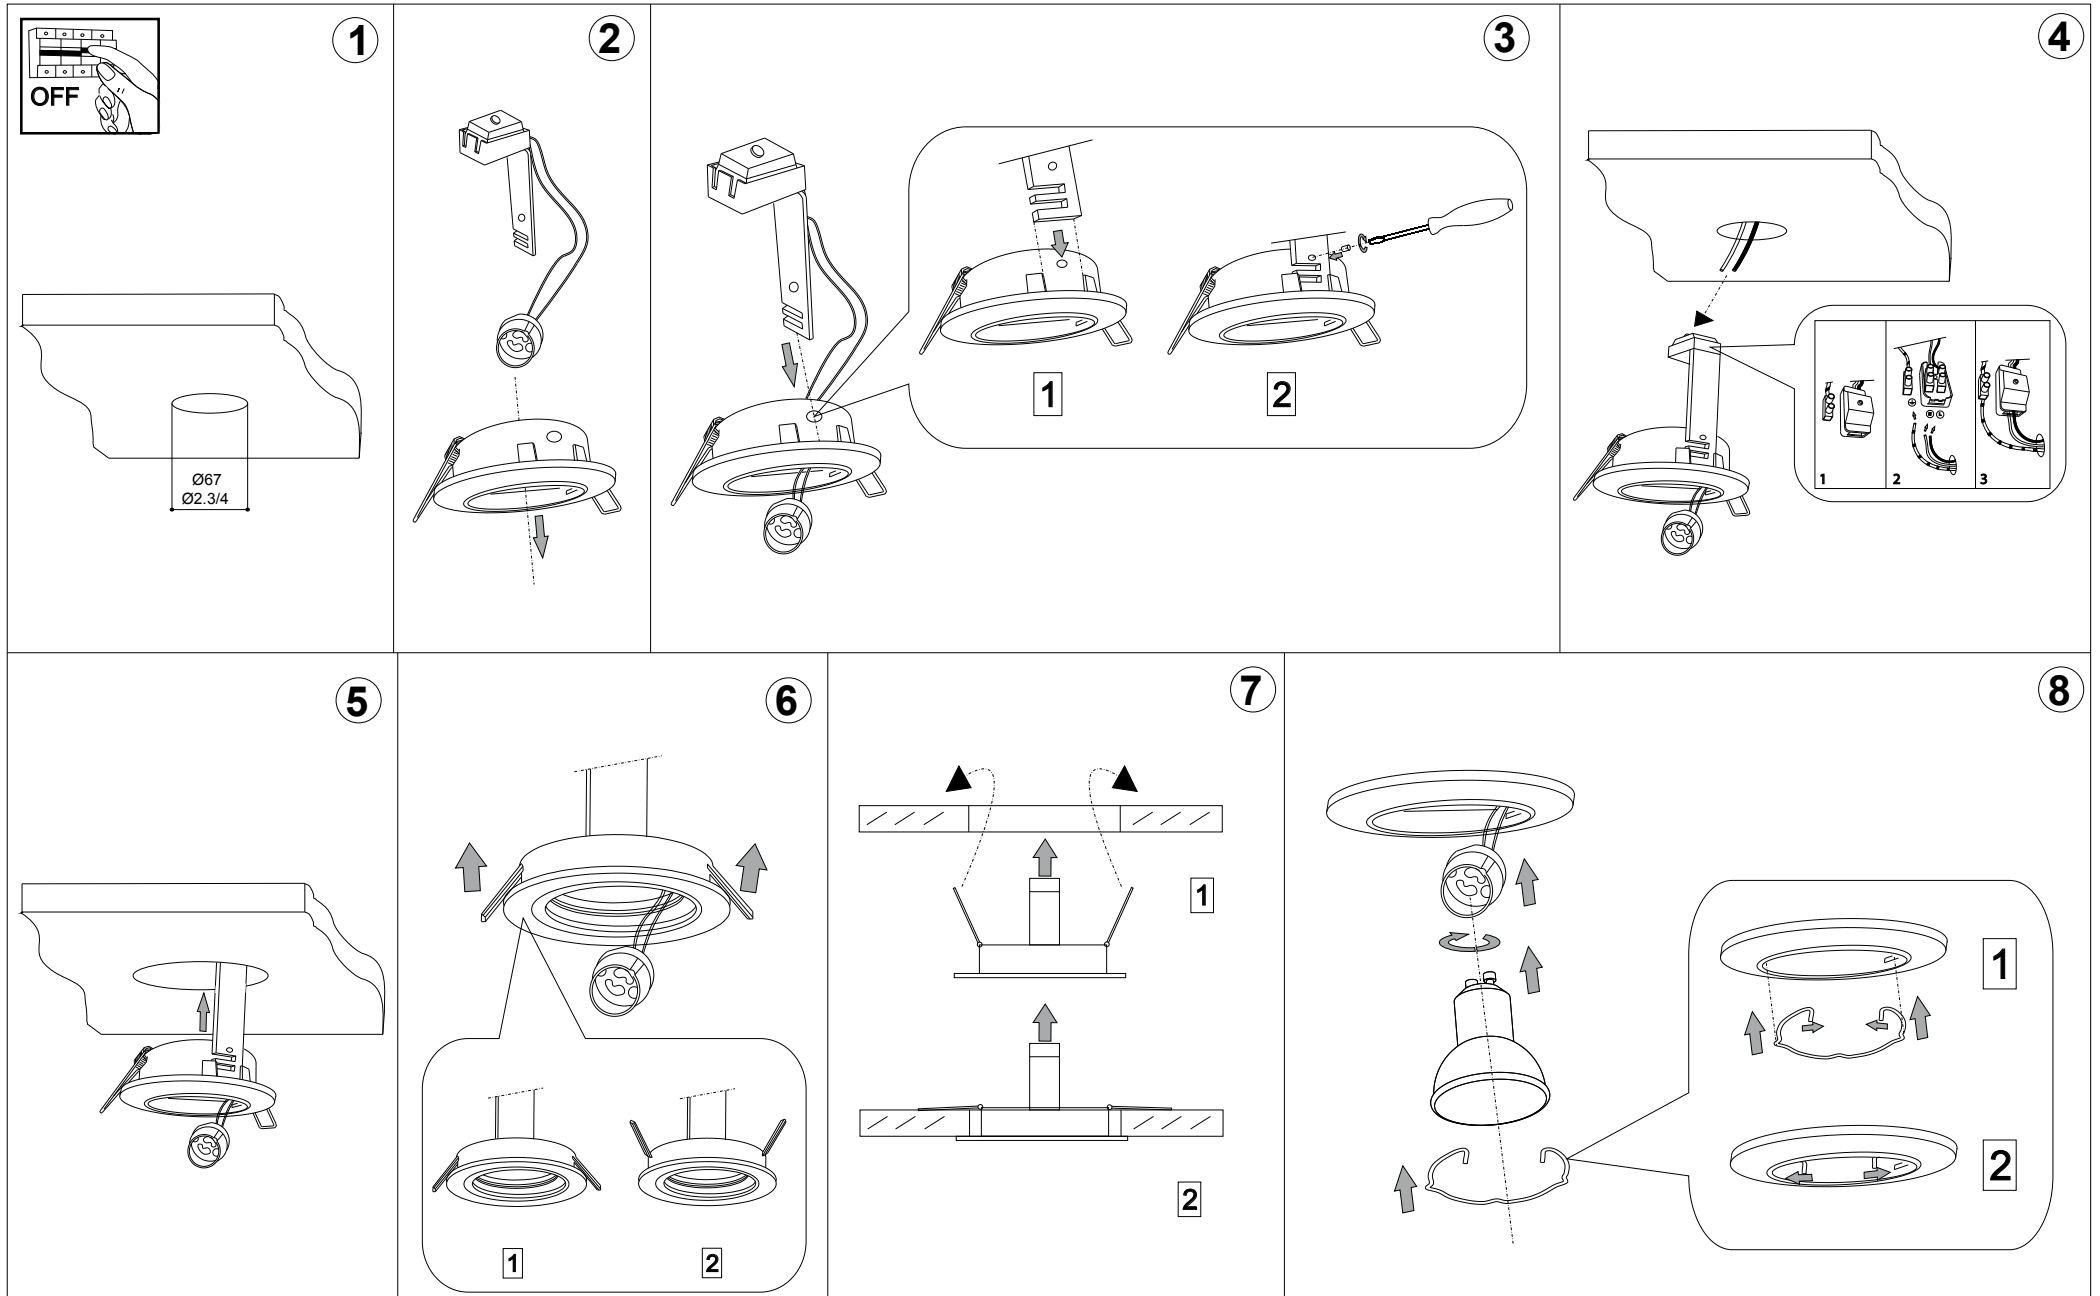

ESEGUIRE LE OPERAZIONI DI MONTAGGIO, SEGUENDO L'ORDINE NUMERICO PROGRESSIVO.
FOLLOW THE ASSEMBLY INSTRUCTIONS BY READING THE NUMERICAL PROGRESSION

La sicurezza di questo apparecchio è garantita solo con l'uso appropriato di queste istruzioni pertanto è necessario conservarle.
The safety and reliability are guaranteed only when installation instructions are properly followed. Please retain this instruction sheet for future reference.