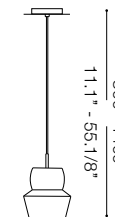

## Zeno SP1 Small

Lampada a sospensione  
Suspension lamp  
Suspension  
Pendelleuchte  
Lámpara colgante  
Люстры и подвесы

Ø160  
Ø6.1/4"

max 1 x 40W E14 / 240V  
- 8021696036120 AZZURRO  
- 8021696002040 GRIGIO  
- 8021696003474 ROSSO  
- 8021696003108 TRASPARENTE  
- 8021696002866 VIOLA