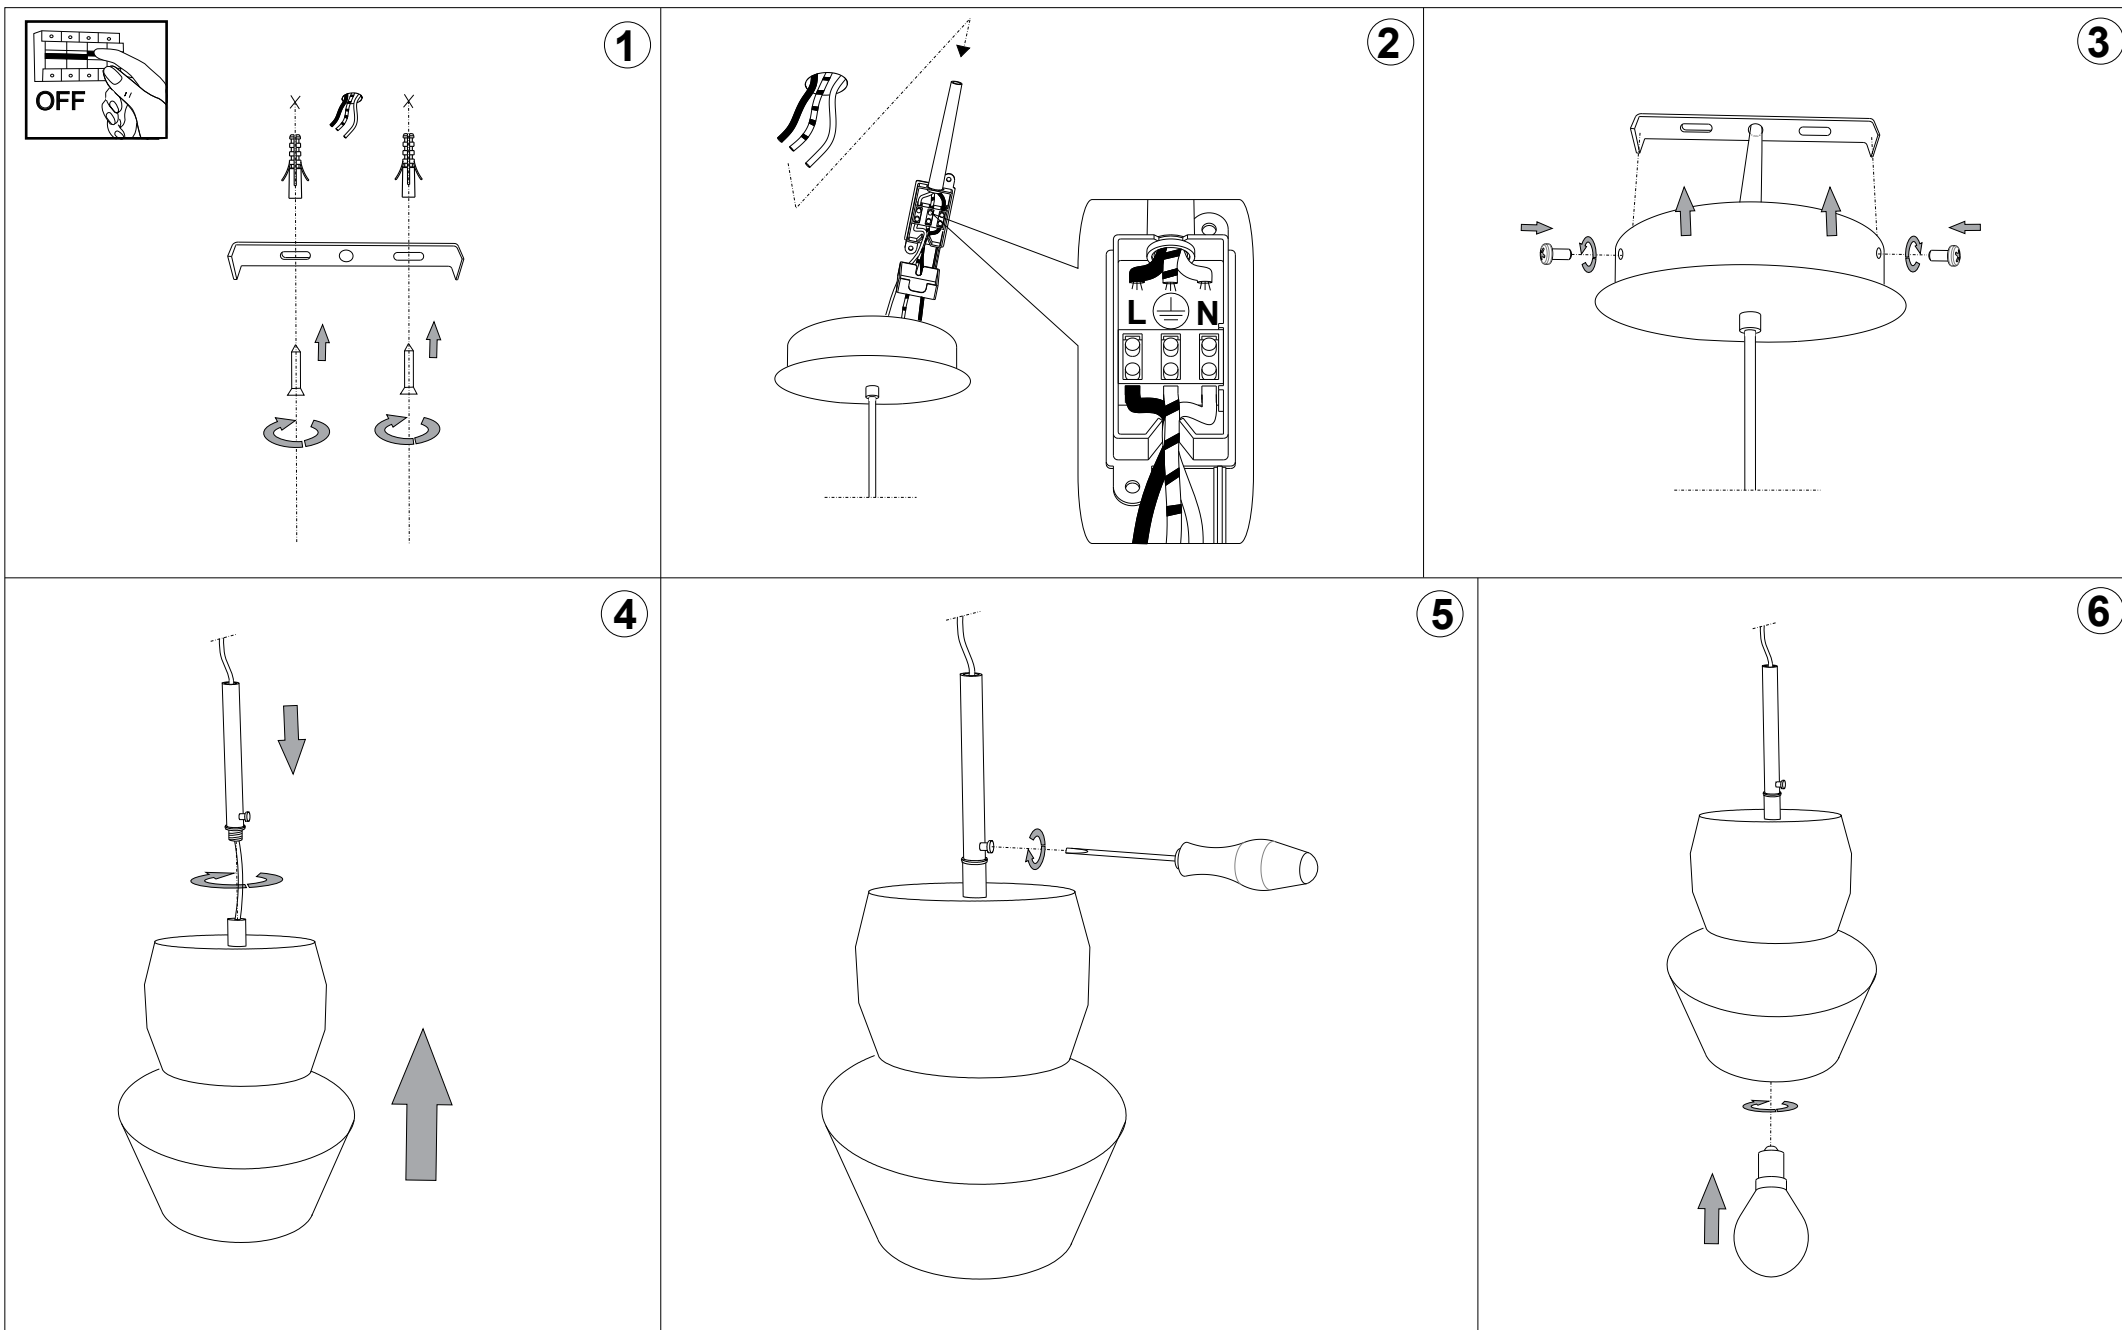

ESEGUIRE LE OPERAZIONI DI MONTAGGIO, SEGUENDO L'ORDINE NUMERICO PROGRESSIVO.
FOLLOW THE ASSEMBLY INSTRUCTIONS BY READING THE NUMERICAL PROGRESSION

La sicurezza di questo apparecchio è garantita solo con l'uso appropriato di queste istruzioni pertanto è necessario conservarle.
The safety and reliability are guaranteed only when installation instructions are properly followed. Please retain this instruction sheet for future reference.