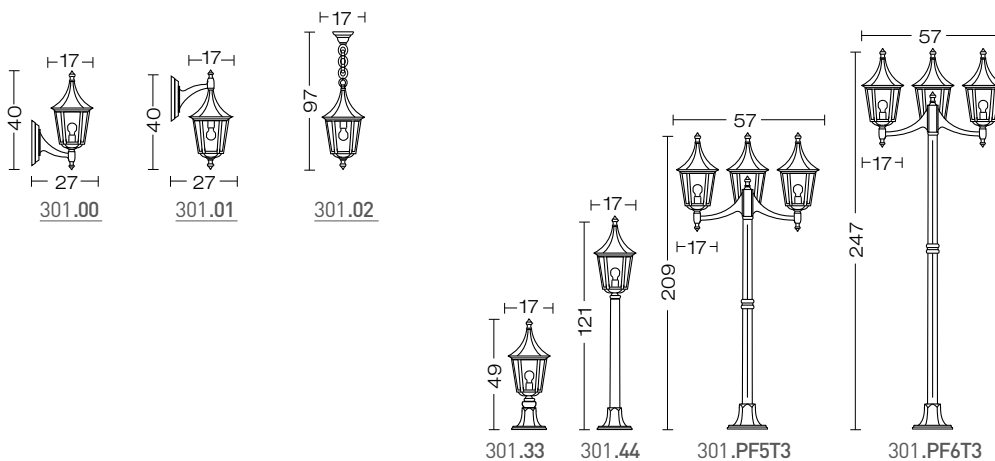

oslo

art.
301

Projectors

Recessed

Contemporary

Traditional

TRADITIONAL
203

example code:

art.	finishing	size	colour
301	.	02	ngg

corpo alluminio pressofuso
body in die casting aluminium
corps en aluminium moulé
sous pression
cuerpo aluminio inyectado
Körper aus Aluminium-
Druckguss

diffusore vetro
diffuser glass
diffuser verre
difusor vidrio
Diffuser Glas

dettagli / details / details detalles / details:
p.160-161

FOR TECHNICAL DETAILS VISIT
www.landa.it

IP43

angoliera
corner bracket
patte d'angle
esquinera
Eckhalterungen

esempio di fissaggio
fixing example
exemple de fixation
ejemplo de fijación
Beispiel von Fixierung

Accessories on request:

A+ ÷ E

ELECTRIFICATION

Energy efficiency classes