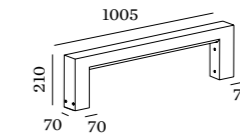

CE 4.26kg ⊕ 960° IP55 ⚡ 0.5 Ⓟ

7058T3T0

13.0

⇒ T16 28W | G5
 220-240VAC | 50-60Hz | EVG
 aluminium powder coated

CE 5.16kg ⊕ 960° IP55 ⚡ 0.5 Ⓟ

7059T3T0

OPTIONAL
 groundspike

90013105