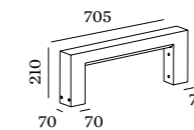

8 800 301-72-50
<http://lampshopping.ru>

SCAPE

7.0

⇒ T16 14W | G5
220-240VAC | 50-60Hz | EVG
aluminium powder coated

CE 3.14kg ⊕ 960° IP55 ⚡ 0.5 Ⓟ

7057T3T0