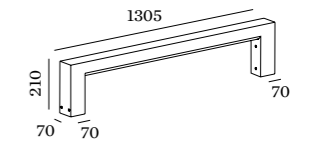

CE 4.26kg ⊕ 960° IP55 ⚡ 0.5 Ⓟ

7058T3T0

13.0

⇒ T16 28W | G5
 220-240VAC | 50-60Hz | EVG
 aluminium powder coated

CE 5.16kg ⊕ 960° IP55 ⚡ 0.5 Ⓟ

7059T3T0

OPTIONAL
 groundspike

90013105