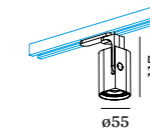

CE 0.32 kg \oplus 960° IP20 \approx 0,9 \oplus A 36°

	144163W_		144120W0
	144163B_		144120B0

LIGHT COLOUR

2200K >80CRI 320lm	1
2700K >80CRI 480lm	2
3000K >80CRI 480lm	4

more 1-phase track accessories on page 498