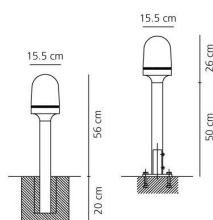

ТЕХНИЧЕСКИЕ ДАННЫЕ

ХАРАКТЕРИСТИКИ

Наименование продукции: Aglaia Grey
Код: T052010
Цвет: Grey
Материал: Body in phospho-chromated diecast aluminium painted with polyester (grey), diffuser in opal blown glass
Серии: Outdoor
Окружающая среда: Уличное
место контракта: Садовая архитектура

ОПТИКА

Вид светового потока: Diffused

РАЗМЕРЫ

Высота: cm 26
Диаметр: cm 15.5
Ударопрочность: ND
тест раскаленной проволокой: NA °

РАЗМЕРЫ

ЦВЕТ

ЛАМПЫ НЕ ВКЛЮЧЕНЫ В КОМПЛЕКТ

<input checked="" type="checkbox"/>	Категория:	LED
	Ватт:	17W
	Световой поток (lm):	515lm
	Типология:	1
	Цветовая температура (K):	3000K
	Класс:	A
<input type="checkbox"/>	Категория:	FLUO
	Количество:	1
	Lbs:	TC-TSE
	Ватт:	20W
	Цоколь:	E27
	Категория:	HALO
	Количество:	1
	Lbs:	Qa60
	Ватт:	70W
	Цоколь:	E27
	Тип:	Hsgsa/c/ub
	Световой поток (lm):	1180lm
	Цветопередача:	1a
	Цветовая температура (K):	2900K
	Продолжительность (h):	2000h

LUMINAIR

Watt: 70-20-17W

Напряжение: 220V-240V

АКСЕССУАРЫ

AGLAIA ALCESTI SUPP.
TERRA T053900

TUBO AGLAIA H=500 GRO
T053710

TUBO AGLAIA H=1000 GRO
T053810