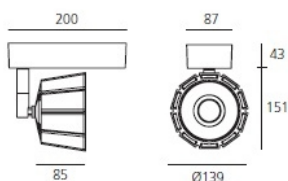

##### РАЗМЕРЫ

##### РАЗМЕРЫ

Диаметр: cm 13.9  
Длина базы: cm 20  
Ширина базы: cm 8.7  
Диаметр отверстия: cm 9.9  
Вес: kg 1.6