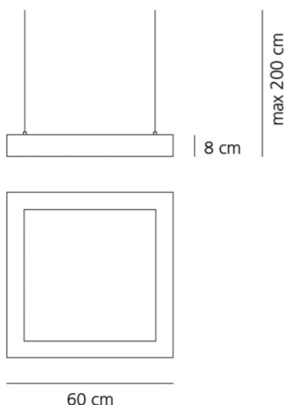

### Altrove 600 Suspension - Direct Emission

MYWHITELIGHT®

**ДИЗАЙН:**

Carlotta de Bevilacqua  
2010

**МАТЕРИАЛЫ:**

Plastic, steel

**ОПИСАНИЕ:**

A range extension of the Altrove series, compared to which it has more modest dimensions (60 cm per side). Mirror stainless steel perimeter structure; matt finish Prismoptic lateral diffusers; engraved transparent methacrylate front diffuser; transparent PETG upper diffuser.

**ОПТИКА**

Вид светового потока: Diffused

**РАЗМЕРЫ**

Длина: cm 60  
Ширина: cm 60  
Высота: cm 8  
Максимальная высота от потолка: cm 200  
Ударопрочность: N.D.  
тест раскаленной проволокой: 850 °

**РАЗМЕРЫ**