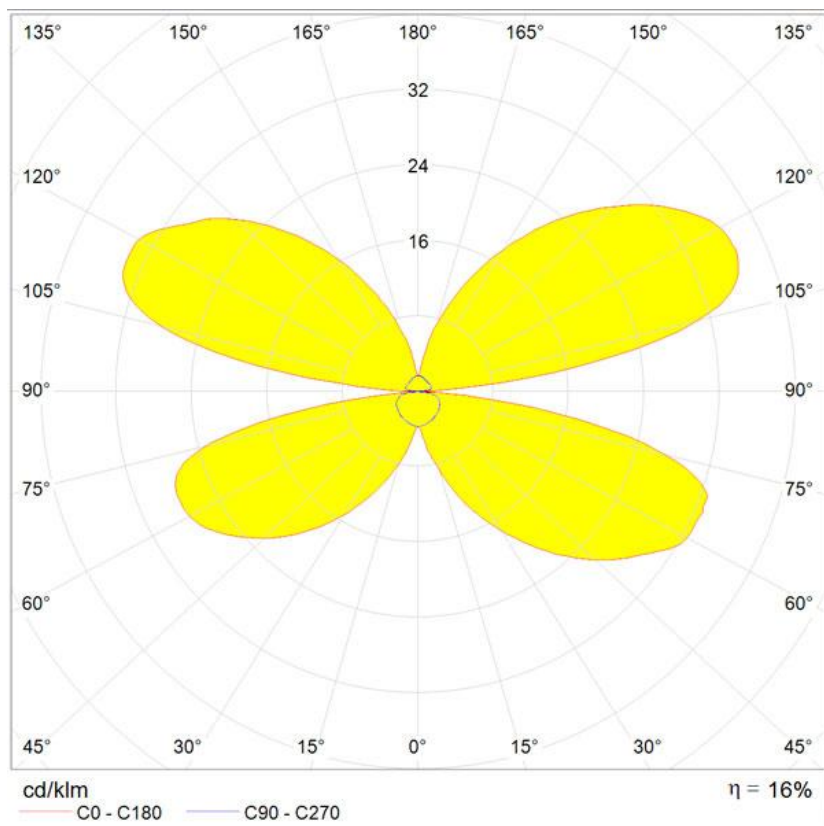

Вид светового потока: Diffused

РАЗМЕРЫ

Длина: cm 60
Ширина: cm 60
Высота: cm 8
Максимальная высота от потолка: cm 200
Ударопрочность: N.D.
тест раскаленной проволокой: 850 °

РАЗМЕРЫ

ЦВЕТ

ЛАМПЫ ВКЛЮЧЕНЫ В КОМПЛЕКТ

Категория: FLUO
Количество: 2
Lbs: TC-LEL(2G11)
Ватт: 55W
Цоколь: 2G11
Тип: FSDH
Световой поток (lm): 4800lm
Цветопередача: 85
Цветовая температура (K): 3000K
Продолжительность (h): 12000h

LUMINAIR

ПРА: Electronic Integrated
Watt: 110W
Напряжение: 220V-240V

ALTROVE 600 KIT
SOSP/ALIM.DIMM 1541010A

ДИАГРАММЫ

Polar curve

Cartesian diagram