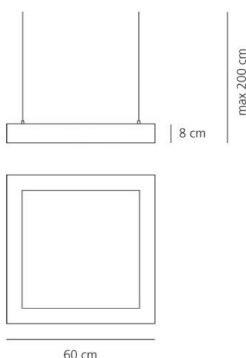

A range extension of the Altrove series, compared to which it has more modest dimensions (60 cm per side). Mirror stainless steel perimeter structure; matt finish Prismoptic lateral diffusers; engraved transparent methacrylate front diffuser; transparent PETG upper diffuser.

Вид светового потока: Diffused

РАЗМЕРЫ

Длина: cm 60
Ширина: cm 60
Высота: cm 8
Максимальная высота от потолка: cm 200
Ударопрочность: N.D.
тест раскаленной проволокой: 850 °

РАЗМЕРЫ

ЦВЕТ

ЛАМПЫ ВКЛЮЧЕНЫ В КОМПЛЕКТ