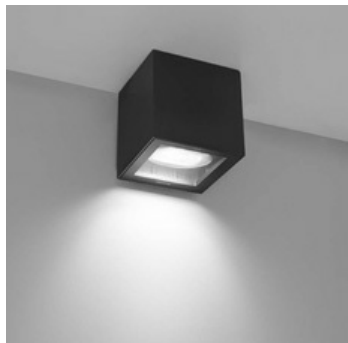

### Basolo Ceiling - led grey

**ДИЗАЙН:**  
Ernesto Gismondi

**МАТЕРИАЛЫ:**

**ОПИСАНИЕ:**

ВЫБРАТЬ

LED

grey

КОД ПРОДУКТА

T440100W00

Вид светового потока

67

##### ХАРАКТЕРИСТИКИ

Наименование продукции: Basolo Ceiling - led grey  
Код: T440100W00  
Цвет: grey  
Серии: Outdoor