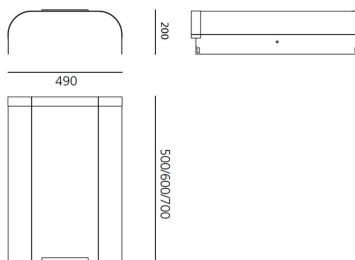

Наименование продукции: Caelum Carter 500mm
Black
Код: M282710
Цвет: Black
Материал: Alluminio
Серии: Architectural

РАЗМЕРЫ

Длина: cm 50
Ширина: cm 49
Высота: cm 20
Вес: kg 3.3

РАЗМЕРЫ

ЦВЕТ

АКСЕССУАРЫ

Kit connettori di alimentazione
(2pz) M280900