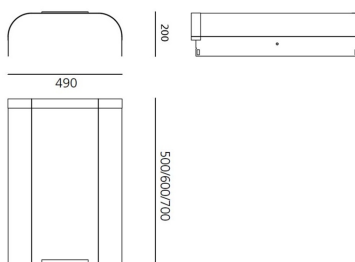

##### РАЗМЕРЫ

Длина: cm 50  
Ширина: cm 49  
Высота: cm 20  
Вес: kg 3.3

##### РАЗМЕРЫ