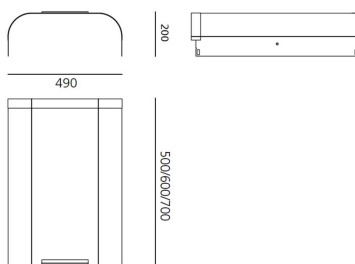

Наименование продукции: Caelum Carter 500mm  
Bronze  
Код: M282750  
Цвет: Bronze  
Материал: Alluminio  
Серии: Architectural

**РАЗМЕРЫ**

Длина: cm 50  
Ширина: cm 49  
Высота: cm 20  
Вес: kg 3.3

**РАЗМЕРЫ**