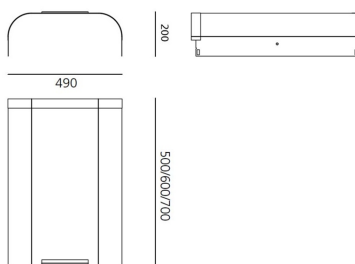

Наименование продукции: Caelum Carter 600mm
Black
 Код: M282810
 Цвет: Black
 Серии: Architectural

РАЗМЕРЫ

Длина: cm 60
 Ширина: cm 49
 Высота: cm 20
 Вес: kg 3.9

РАЗМЕРЫ

ЦВЕТ

АКСЕССУАРЫ

Kit connettori di alimentazione
(2pz) M280900