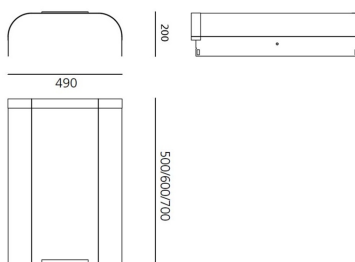

Наименование продукции: Caelum Carter 600mm
White
Код: M282820
Цвет: White
Материал: Alluminium
Серии: Architectural

РАЗМЕРЫ

Длина: cm 60
Ширина: cm 49
Высота: cm 20
Вес: kg 3.9

РАЗМЕРЫ

ЦВЕТ

АКСЕССУАРЫ

Kit connettori di alimentazione
(2pz) M280900