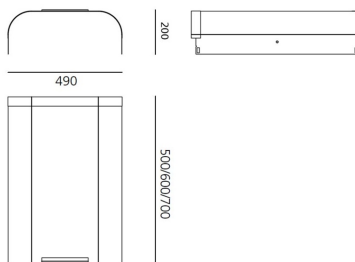

ВЫБРАТЬ

Undefined

Blue

КОД ПРОДУКТА

M282830

Вид светового потока

ТЕХНИЧЕСКИЕ ДАННЫЕ

ХАРАКТЕРИСТИКИ

Наименование продукции: Caelum Carter 600mm
Blue
Код: M282830
Цвет: Blue
Материал: Alluminium
Серии: Architectural

РАЗМЕРЫ

Длина: cm 60
Ширина: cm 49
Высота: cm 20
Вес: kg 3.9

РАЗМЕРЫ

ЦВЕТ

АКСЕССУАРЫ

Kit connettori di alimentazione
(2pz) M280900