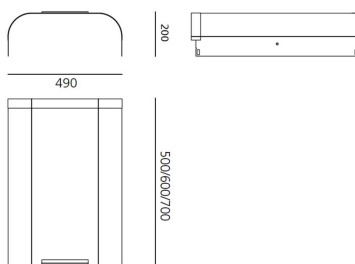

Наименование продукции: Caelum Carter 600mm
Bronze
Код: M282850
Цвет: Bronze
Материал: Alluminium
Серии: Architectural

РАЗМЕРЫ

Длина: cm 60
Ширина: cm 49
Высота: cm 20
Вес: kg 3.9

РАЗМЕРЫ

ЦВЕТ

АКСЕССУАРЫ

Kit connettori di alimentazione
(2pz) M280900