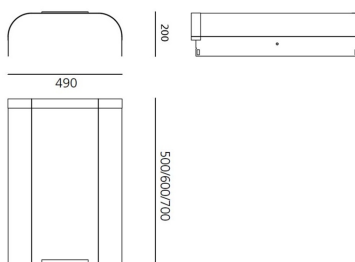

ВЫБРАТЬ

Undefined

Black

КОД ПРОДУКТА

M282910

Вид светового потока

ТЕХНИЧЕСКИЕ ДАННЫЕ

ХАРАКТЕРИСТИКИ

Наименование продукции: Caelum Carter 700mm
Black
Код: M282910
Цвет: Black
Материал: Alluminio
Серии: Architectural

РАЗМЕРЫ

Длина: cm 70
Ширина: cm 49
Высота: cm 20
Вес: kg 4.6

РАЗМЕРЫ

ЦВЕТ

АКСЕССУАРЫ

Kit connettori di alimentazione
(2pz) M280900