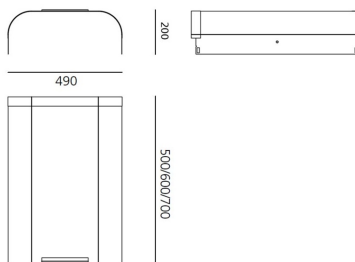

Наименование продукции: Caelum Carter 700mm
White
Код: M282920
Цвет: White
Материал: Alluminium
Серии: Architectural

РАЗМЕРЫ

Длина: cm 70
Ширина: cm 49
Высота: cm 20
Вес: kg 4.6

РАЗМЕРЫ

ЦВЕТ

АКСЕССУАРЫ

Kit connettori di alimentazione
(2pz) M280900