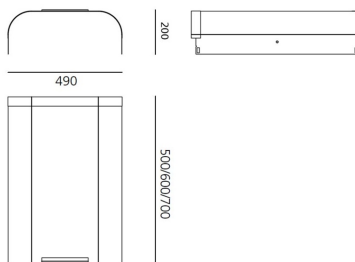

#### Вид светового потока

##### РАЗМЕРЫ

Длина: cm 70  
Ширина: cm 49  
Высота: cm 20  
Вес: kg 4.6

##### РАЗМЕРЫ