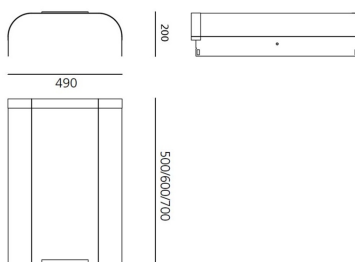

Наименование продукции: Caelum Carter 700mm
Bronze
Код: M282950
Цвет: Bronze
Материал: Alluminium
Серии: Architectural

РАЗМЕРЫ

Длина: cm 70
Ширина: cm 49
Высота: cm 20
Вес: kg 4.6

РАЗМЕРЫ

ЦВЕТ

АКСЕССУАРЫ

Kit connettori di alimentazione
(2pz) M280900