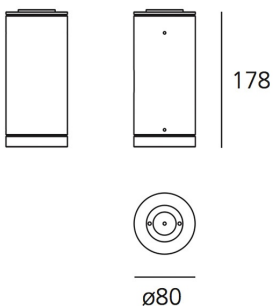

ТЕХНИЧЕСКИЕ ДАННЫЕ ПРОДУКТА

Calumet 8 ceiling 25° 4000K

МАТЕРИАЛЫ:

ОПИСАНИЕ:

Lighting system with single or double emission, with high-performance LED light sources combined with lenses which optimize the light emitting efficiency of the beams and determine their spread. Available in two sizes: \varnothing 8 e \varnothing 13 cm. Ceiling and wall installation. Available in two finishes: light grey and painted anthracite grey painted.

ВЫБРАТЬ

LED

grey/white

КОД ПРОДУКТА

T41931LN00

Вид светового потока

IP65

ТЕХНИЧЕСКИЕ ДАННЫЕ

ХАРАКТЕРИСТИКИ

Наименование продукции: Calumet 8 ceiling 25° 4000K
Код: T41931LN00
Цвет: grey/white
Серии: Nord Light

РАЗМЕРЫ

Высота: cm 17.8
Диаметр: cm 8
Ударопрочность: 06
тест раскаленной проволокой: ND °

РАЗМЕРЫ

ЛАМПЫ ВКЛЮЧЕНЫ В КОМПЛЕКТ

Категория: LED
Ватт: 4W
Световой поток (lm): 253lm
Типология: 1
Цветовая температура (K): 4000K
Класс: A

ЦВЕТ

LUMINAIR

Watt: 4W
Напряжение: 220V-240V