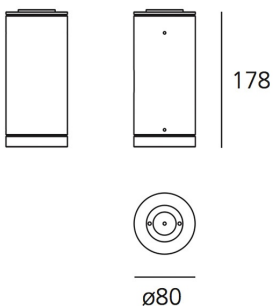

ТЕХНИЧЕСКИЕ ДАННЫЕ ПРОДУКТА

Calumet 8 ceiling 25° 4000K

МАТЕРИАЛЫ:

ОПИСАНИЕ:

Lighting system with single or double emission, with high-performance LED light sources combined with lenses which optimize the light emitting efficiency of the beams and determine their spread. Available in two sizes: \varnothing 8 e \varnothing 13 cm. Ceiling and wall installation. Available in two finishes: light grey and painted anthracite grey painted.

ВЫБРАТЬ

LED

anthracite grey

КОД ПРОДУКТА

T41931LN10

Вид светового потока

IP65

ТЕХНИЧЕСКИЕ ДАННЫЕ

ХАРАКТЕРИСТИКИ

Наименование продукции: Calumet 8 ceiling 25° 4000K
Код: T41931LN10
Цвет: anthracite grey
Серии: Nord Light

РАЗМЕРЫ

Высота: cm 17.8
Диаметр: cm 8
Ударопрочность: 06
тест раскаленной проволокой: ND °

РАЗМЕРЫ

ЛАМПЫ ВКЛЮЧЕНЫ В КОМПЛЕКТ

Категория: LED
Ватт: 4W
Световой поток (lm): 253lm
Типология: 1
Цветовая температура (K): 4000K
Класс: A

ЦВЕТ

LUMINAIR

Watt: 4W
Напряжение: 220V-240V