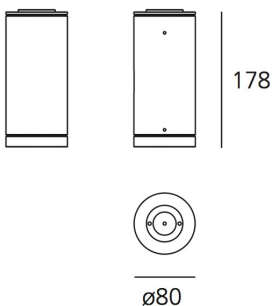

ТЕХНИЧЕСКИЕ ДАННЫЕ ПРОДУКТА

Calumet 8 ceiling 25° 3000K

МАТЕРИАЛЫ:

ОПИСАНИЕ:

Lighting system with single or double emission, with high-performance LED light sources combined with lenses which optimize the light emitting efficiency of the beams and determine their spread. Available in two sizes: \varnothing 8 e \varnothing 13 cm. Ceiling and wall installation. Available in two finishes: light grey and painted anthracite grey painted.

ВЫБРАТЬ

LED

grey/white

КОД ПРОДУКТА

T41931LW00

Вид светового потока

IP65

ТЕХНИЧЕСКИЕ ДАННЫЕ

ХАРАКТЕРИСТИКИ

Наименование продукции: Calumet 8 ceiling 25° 3000K
Код: T41931LW00
Цвет: grey/white
Серии: Nord Light

РАЗМЕРЫ

Высота: cm 17.8
Диаметр: cm 8
Ударопрочность: 06
тест раскаленной проволокой: ND °

РАЗМЕРЫ

ЛАМПЫ ВКЛЮЧЕНЫ В КОМПЛЕКТ

Категория: LED
Ватт: 4W
Световой поток (lm): 184lm
Типология: 1
Цветовая температура (K): 3000K
Класс: A

ЦВЕТ

LUMINAIR

Watt: 4W
Напряжение: 220V-240V