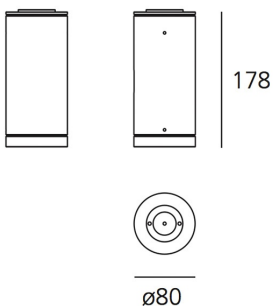

#### ТЕХНИЧЕСКИЕ ДАННЫЕ

##### РАЗМЕРЫ

Высота: cm 17.8  
Диаметр: cm 8  
Ударопрочность: 06  
тест раскаленной проволокой: ND °

##### РАЗМЕРЫ