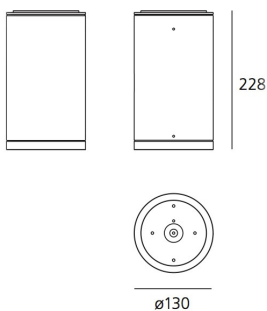

#### ТЕХНИЧЕСКИЕ ДАННЫЕ

##### РАЗМЕРЫ

Высота: cm 22.8  
 Диаметр: cm 13  
 Ударопрочность: 09  
 тест раскаленной проволокой: ND °

##### РАЗМЕРЫ