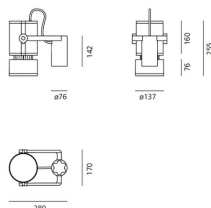

РАЗМЕРЫ

ЛАМПЫ ВКЛЮЧЕНЫ В КОМПЛЕКТ

Категория: LED
Ватт: 20 W
Световой поток (lm): 2598 lm
Типология: 1
Цветовая температура (K): 4000 K
Класс: A

LUMINAIR

Watt: 24 W
Напряжение: 220V-240 V