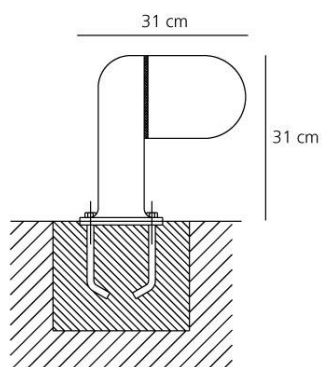

ХАРАКТЕРИСТИКИ

Наименование продукции: Catilina Grey
Код: T053010
Цвет: Grey
Материал: Die-cast aluminium
Серии: Outdoor
Окружающая среда: Уличное
место контракта: Садовая архитектура

ОПТИКА

Вид светового потока: Diffused

РАЗМЕРЫ

Длина: cm 31
Высота: cm 31
Ударопрочность: ND
тест раскаленной проволокой: NA °

РАЗМЕРЫ

ЛАМПЫ НЕ ВКЛЮЧЕНЫ В КОМПЛЕКТ

<input checked="" type="checkbox"/>	Категория:	LED
	Ватт:	17W
	Световой поток (lm):	515lm
	Типология:	1
	Цветовая температура (K):	3000K
	Класс:	A
<input type="checkbox"/>	Категория:	FLUO
	Количество:	1
	Lbs:	TC-TSE
	Ватт:	20W
	Цоколь:	E27
	Категория:	HALO
	Количество:	1
	Lbs:	Qa60
	Ватт:	70W
	Цоколь:	E27
	Тип:	Hsgsa/c/ub
	Световой поток (lm):	1180lm
	Цветопередача:	1a
	Цветовая температура (K):	2900K
	Продолжительность (h):	2000h