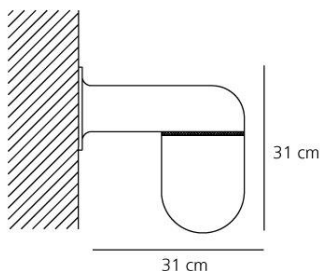

ХАРАКТЕРИСТИКИ

Наименование продукции: Catilina Grey
Код: T053010
Цвет: Grey
Материал: Die-cast aluminium
Серии: Outdoor
Окружающая среда: Уличное
место контракта: Садовая архитектура

ОПТИКА

Вид светового потока: Diffused

РАЗМЕРЫ

Длина: cm 31
Высота: cm 31
Ударопрочность: ND
тест раскаленной проволокой: NA °

РАЗМЕРЫ

ЛАМПЫ НЕ ВКЛЮЧЕНЫ В КОМПЛЕКТ

<input checked="" type="checkbox"/>	Категория:	LED
	Ватт:	17W
	Световой поток (lm):	515lm
	Типология:	1
	Цветовая температура (K):	3000K
	Класс:	A
<input type="checkbox"/>	Категория:	FLUO
	Количество:	1
	Lbs:	TC-TSE
	Ватт:	20W
	Цоколь:	E27
	Категория:	HALO
	Количество:	1
	Lbs:	Qa60
	Ватт:	70W
	Цоколь:	E27
	Тип:	Hsgsa/c/ub
	Световой поток (lm):	1180lm
	Цветопередача:	1a
	Цветовая температура (K):	2900K
	Продолжительность (h):	2000h